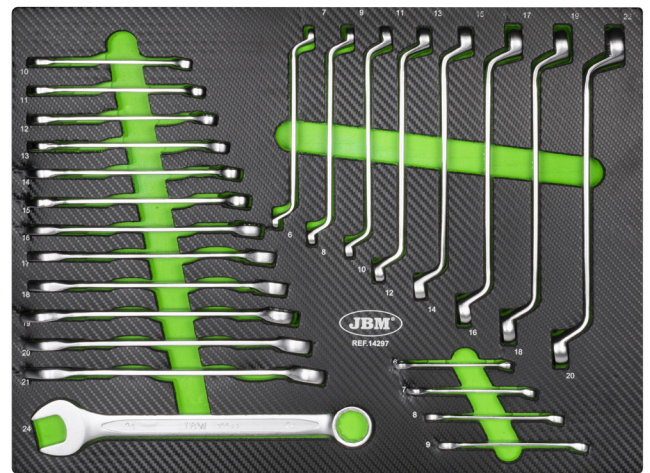

53708

WERKZEUG-SORTIMENT 4 MODULE IN EVA KOHLEFASER-FINISH

BEINHALTET

14296 EVA-MODUL MIT 108 STK. HEX. BUCHSEN (KOHLEFASERAUSFÜHRUNG)

14297 25-TEILIGER SATZ KASTEN FÜR KOMBINIER- UND AUSGLEICHSCHLÜSSEL

14298 EVA-MODUL VON SCHRAUBENSCHLÜSSELN UND L-FÖRMIGEN SCHLÜSSELN

14299 EVA-MODUL VON HÄMMERN UND ZANGEN