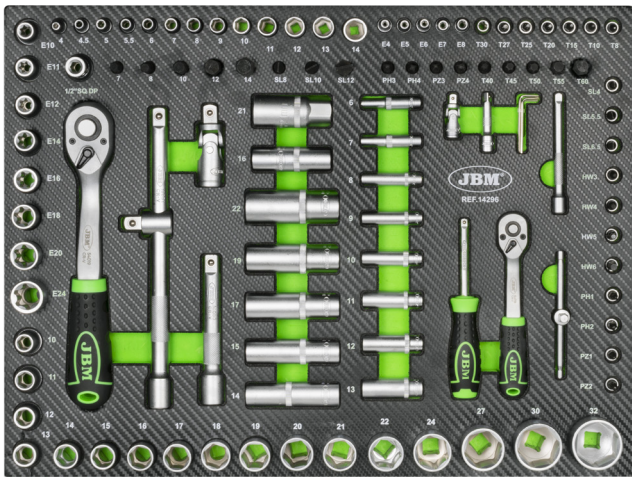

53708

WERKZEUG-SORTIMENT 4 MODULE IN EVA KOHLEFASER-FINISH

BEINHALTET

14296 EVA-MODUL MIT 108 STK. HEX. BUCHSEN (KOHLEFASERAUSFÜHRUNG)

14297 25-TEILIGER SATZ KASTEN FÜR KOMBINIER- UND AUSGLEICHSCHLÜSSEL

14298 EVA-MODUL VON SCHRAUBENSCHLÜSSELN UND L-FÖRMIGEN SCHLÜSSELN

14299 EVA-MODUL VON HÄMMERN UND ZANGEN

## ZERLEGEN DER MODULE

14296

	1/2"	x17	10, 11, 12, 13, 14, 15, 16, 17, 18, 19, 20, 21, 22, 24, 27, 30, 32mm
	1/4"	x13	4, 4.5, 5, 5.5, 6, 7, 8, 9, 10, 11, 12, 13, 14mm
	1/2"	x5	14, 15, 17, 19, 22mm
	1/4"	x8	6, 7, 8, 9, 10, 11, 12, 13mm
	1/2"	x8	E10, E11, E12, E14, E16, E18, E20, E24
	1/4"	x5	E4, E5, E6, E7, E8
	7/16"	x2	1/2" - 1/4"
	1/2"	x2	125, 250mm
	1/4"	x2	50, 100mm
		x2	
	1/2"	x1	
	1/2"	x2	16, 21mm
		x3	1.5, 2, 2.5mm