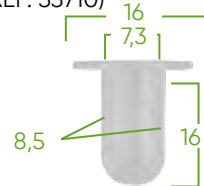

14352

7X KUNSTSTOFF-CLIPS FÜR
TÜRVERKLEIDUNG - RENAULT DACIA
(IN SET REF. 53710)