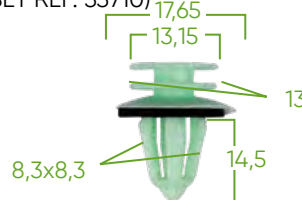

**53710**
**KUNSTSTOFF-CLIPS BOX FÜR  
TÜRVERKLEIDUNG, RENAULT DACIA -  
85 TEILE**
**TECHNISCHE DATEN**

Teile	85
Marken	RENAULT DACIA

**ERSATZTEILE VERFÜGBAR**

Scannen Sie den QR-Code, um weitere Informationen zur Zerlegung zu erhalten, die in diesem Kunststoffclip-Etui enthalten sind.

**BEINHALTET**
**14350**

6X KUNSTSTOFF-CLIPS FÜR  
TÜRVERKLEIDUNG, PEUGEOT/  
CITROËN (IN SET REF. 53710/53713)

**14351**

8X KUNSTSTOFF-CLIPS FÜR  
TÜRVERKLEIDUNG - RENAULT DACIA  
(IN SET REF. 53710)

**14352**