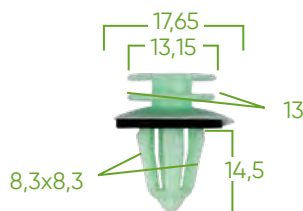

**53710**
**НАБОР ИЗ 85 ШТ. КЛИПС ДЛЯ  
ДВЕРНЫХ ПАНЕЛЕЙ RENAULT DACIA**
**ТАБЛИЦА ДАННЫХ**

Куски	85
Маркировка	RENAULT DACIA

**ДОСТУПНЫ ПОШТУЧНО**

Просканируйте код QR, чтобы узнать больше о резке, которая поставляется с этим пластиковым корпусом клипа.

**ВКЛЮЧАЕТ**
**14350**
**НАБОР ИЗ 6 ПЛАСТМАССОВЫХ  
КЛИПС ДЛЯ 53710/53713**

**14351**
**НАБОР ИЗ 8 ПЛАСТМАССОВЫХ  
КЛИПС ДЛЯ 53710**

**14352**
**НАБОР ИЗ 7 ПЛАСТМАССОВЫХ  
КЛИПС ДЛЯ 53710**

**14353**
**НАБОР ИЗ 4 ПЛАСТМАССОВЫХ  
КЛИПС ДЛЯ 53710**