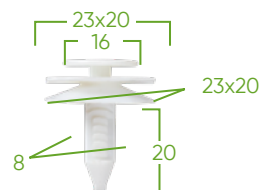

14370
TRUSĂ DE CLIPS DE PLASTIC 3 PCS
P/53711

14367

**TRUSĂ DE CLIPS DE PLASTIC 3 PCS
P/53711**