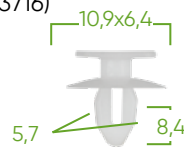

14423

15X KUNSTSTOFF-CLIPS FÜR
TÜRVERKLEIDUNG/RAHMEN/
POLSTERUNG, VAG/SEAT/SKODA (IN
SET REF. 53716)