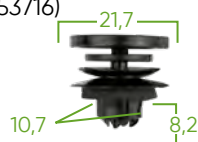

14429

6X KUNSTSTOFF-CLIPS FÜR
TÜRVERKLEIDUNG/RAHMEN/
POLSTERUNG, VAG/SEAT/SKODA (IN
SET REF. 53716)

14370

3X KUNSTSTOFF-CLIPS FÜR
VERKLEIDUNG/RAHMEN, RENAULT/
DACIA (IN SET REF. 53711)

14431

2X KUNSTSTOFF-CLIPS FÜR
TÜRVERKLEIDUNG/RAHMEN/
POLSTERUNG, VAG/SEAT/SKODA (IN
SET REF. 53716)