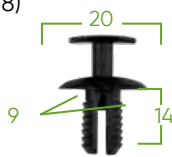

53716
**KUNSTSTOFF-CLIPS BOX FÜR
TÜRVERKLEIDUNG/RAHMEN/
POLSTERUNG, VAG/SEAT/SKODA -
79 TEILE**
TECHNISCHE DATEN

Teile	79
Marken	VAG, SEAT, SKODA

ERSATZTEILE VERFÜGBAR

Scannen Sie den QR-Code, um weitere Informationen zur Zerlegung zu erhalten, die in diesem Kunststoffclip-Etui enthalten sind.

BEINHALTET
14422

6X KUNSTSTOFF-CLIPS FÜR
VERKLEIDUNG/POLSTERUNG,
MERCEDES-BENZ (IN SET REF.
53716/53718)

14423

15X KUNSTSTOFF-CLIPS FÜR
TÜRVERKLEIDUNG/RAHMEN/
POLSTERUNG, VAG/SEAT/SKODA (IN
SET REF. 53716)