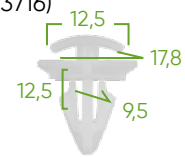

14424

7X KUNSTSTOFF-CLIPS FÜR
TÜRVERKLEIDUNG/RAHMEN/
POLSTERUNG, VAG/SEAT/SKODA (IN
SET REF. 53716)