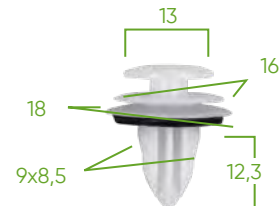

14436

ASSORTIMENTO CLIP DI FISSAGGIO 8 PCS P/53717