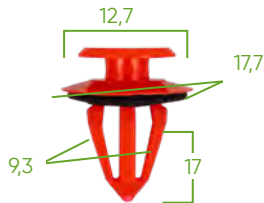

14443
ASSORTIMENTO CLIP DI FISSAGGIO 8
PCS P/53717

14440
ASSORTIMENTO CLIP DI FISSAGGIO 8
PCS P/53717