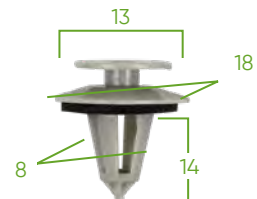

14442
ASSORTIMENTO CLIP DI FISSAGGIO 6
PCS P/53717

14439

ASSORTIMENTO CLIP DI FISSAGGIO 8 PCS P/53717