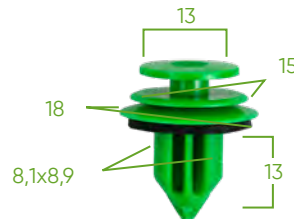

14435

ASSORTIMENTO CLIP DI FISSAGGIO 6 PCS P/53717