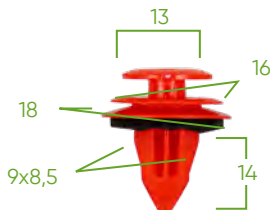

14440
ASSORTIMENTO CLIP DI FISSAGGIO 8
PCS P/53717

14437

ASSORTIMENTO CLIP DI FISSAGGIO 6 PCS P/53717