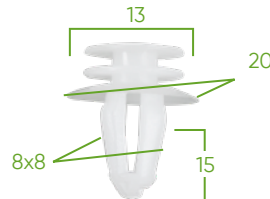

14441
ASSORTIMENTO CLIP DI FISSAGGIO 10
PCS P/53717

14438

ASSORTIMENTO CLIP DI FISSAGGIO 8 PCS P/53717