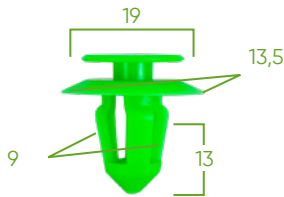

INCLUDE

14434

ASSORTIMENTO CLIP DI FISSAGGIO 8 PCS P/53717