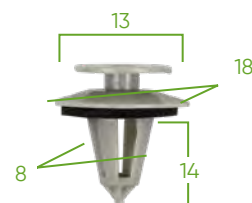

53717
**ZESTAW Z 96 SZT. KLIPSÓW DO
PANELI DRZWIOWYCH/LISTEW
MERCEDES-BENZ**
DATASHEET

Kawałki	96
Oznaczenia	MERCEDES-BENZ

DOSTĘPNE ZAPASOWE

Zeskanuj kod QR, aby dowiedzieć się więcej o cięciu dostarczonym z tym plastikowym schowkiem.

ZAWIERA

14434
SPINKI TAPICERSKIE, 8 SZT.

14435
SPINKI TAPICERSKIE, 6 SZT.

14436
SPINKI TAPICERSKIE, 8 SZT.

14437
SPINKI TAPICERSKIE, 6 SZT.

14438
SPINKI TAPICERSKIE, 8 SZT.

14439
SPINKI TAPICERSKIE, 8 SZT.

14440
SPINKI TAPICERSKIE, 8 SZT.

14441
SPINKI TAPICERSKIE, 10 SZT.

14442
SPINKI TAPICERSKIE, 6 SZT.

14443
SPINKI TAPICERSKIE, 8 SZT.

14444
SPINKI TAPICERSKIE, 10 SZT.

14445
SPINKI TAPICERSKIE, 10 SZT.

* Mierzone w milimetrach.