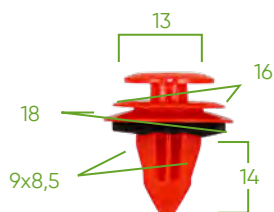

53717
**ZESTAW Z 96 SZT. KLIPSÓW DO
PANELI DRZWIOWYCH/LISTEW
MERCEDES-BENZ**
DATASHEET

Kawałki	96
Oznaczenia	MERCEDES-BENZ

DOSTĘPNE ZAPASOWE

Zeskanuj kod QR, aby dowiedzieć się więcej o cięciu dostarczonym z tym plastikowym schowkiem.

ZAWIERA

14434
SPINKI TAPICERSKIE, 8 SZT.

14435
SPINKI TAPICERSKIE, 6 SZT.

14436
SPINKI TAPICERSKIE, 8 SZT.

14437
SPINKI TAPICERSKIE, 6 SZT.

14438
SPINKI TAPICERSKIE, 8 SZT.

14439
SPINKI TAPICERSKIE, 8 SZT.

14440
SPINKI TAPICERSKIE, 8 SZT.

14441
SPINKI TAPICERSKIE, 10 SZT.

14442
SPINKI TAPICERSKIE, 6 SZT.

14443
SPINKI TAPICERSKIE, 8 SZT.

14444
SPINKI TAPICERSKIE, 10 SZT.

14445
SPINKI TAPICERSKIE, 10 SZT.

* Mierzone w milimetrach.