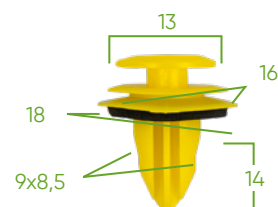

53717
**ZESTAW Z 96 SZT. KLIPSÓW DO
PANELI DRZWIOWYCH/LISTEW
MERCEDES-BENZ**
DATASHEET

Kawałki	96
Oznaczenia	MERCEDES-BENZ

DOSTĘPNE ZAPASOWE

Zeskanuj kod QR, aby dowiedzieć się więcej o cięciu dostarczonym z tym plastikowym schowkiem.

ZAWIERA

14434
SPINKI TAPICERSKIE, 8 SZT.

14435
SPINKI TAPICERSKIE, 6 SZT.

14436
SPINKI TAPICERSKIE, 8 SZT.

14437
SPINKI TAPICERSKIE, 6 SZT.

14438
SPINKI TAPICERSKIE, 8 SZT.

14439
SPINKI TAPICERSKIE, 8 SZT.

14440
SPINKI TAPICERSKIE, 8 SZT.

14441
SPINKI TAPICERSKIE, 10 SZT.

14442
SPINKI TAPICERSKIE, 6 SZT.

14443
SPINKI TAPICERSKIE, 8 SZT.

14444
SPINKI TAPICERSKIE, 10 SZT.

14445
SPINKI TAPICERSKIE, 10 SZT.

* Mierzone w milimetrach.