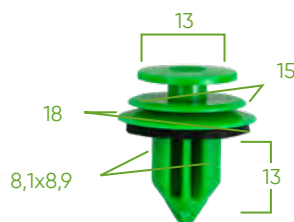

53717
**ZESTAW Z 96 SZT. KLIPSÓW DO
PANELI DRZWIOWYCH/LISTEW
MERCEDES-BENZ**
DATASHEET

Kawałki	96
Oznaczenia	MERCEDES-BENZ

DOSTĘPNE ZAPASOWE

Zeskanuj kod QR, aby dowiedzieć się więcej o cięciu dostarczonym z tym plastikowym schowkiem.

ZAWIERA

14434
SPINKI TAPICERSKIE, 8 SZT.

14435
SPINKI TAPICERSKIE, 6 SZT.

14436
SPINKI TAPICERSKIE, 8 SZT.

14437
SPINKI TAPICERSKIE, 6 SZT.

14438
SPINKI TAPICERSKIE, 8 SZT.

14439
SPINKI TAPICERSKIE, 8 SZT.

14440
SPINKI TAPICERSKIE, 8 SZT.