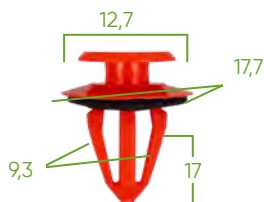

53717
**ZESTAW Z 96 SZT. KLIPSÓW DO
PANELI DRZWIOWYCH/LISTEW
MERCEDES-BENZ**
DATASHEET

Kawałki	96
Oznaczenia	MERCEDES-BENZ

DOSTĘPNE ZAPASOWE

Zeskanuj kod QR, aby dowiedzieć się więcej o cięciu dostarczonym z tym plastikowym schowkiem.

ZAWIERA

14434
SPINKI TAPICERSKIE, 8 SZT.

14435
SPINKI TAPICERSKIE, 6 SZT.

14436
SPINKI TAPICERSKIE, 8 SZT.

14437
SPINKI TAPICERSKIE, 6 SZT.

14438
SPINKI TAPICERSKIE, 8 SZT.

14439
SPINKI TAPICERSKIE, 8 SZT.

14440
SPINKI TAPICERSKIE, 8 SZT.

14441
SPINKI TAPICERSKIE, 10 SZT.

14442
SPINKI TAPICERSKIE, 6 SZT.

14443
SPINKI TAPICERSKIE, 8 SZT.

14444
SPINKI TAPICERSKIE, 10 SZT.

14445
SPINKI TAPICERSKIE, 10 SZT.

* Mierzone w milimetrach.