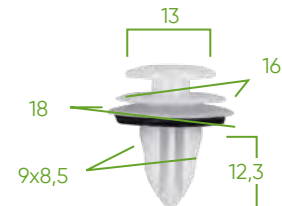

**53717**
**TRUSĂ DE 96 BUC. CLIPSURI  
PENTRU PANOURI DE UȘĂ/PANOU  
DEFLECTOR MERCEDES-BENZ**
**FOAIE DE DATE**

Bucăți	96
Marcaje	MERCEDES-BENZ

**PIESE DISPONIBILE**

Scanați codul QR pentru a afla mai multe despre tăierea care vine cu această carcasă din plastic.

**INCLUDE**
**14434**
**TRUSĂ DE CLIPS DE PLASTIC 8 PCS  
P/53717**

**14435**
**TRUSĂ DE CLIPS DE PLASTIC 6 PCS  
P/53717**

**14436**
**TRUSĂ DE CLIPS DE PLASTIC 8 PCS  
P/53717**

**14437**
**TRUSĂ DE CLIPS DE PLASTIC 6 PCS  
P/53717**