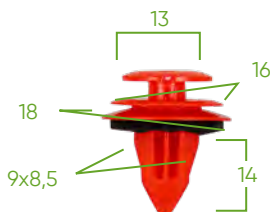

**53717**
**TRUSĂ DE 96 BUC. CLIPSURI  
PENTRU PANOURI DE UȘĂ/PANOU  
DEFLECTOR MERCEDES-BENZ**
**FOAIE DE DATE**

Bucăți	96
Marcaje	MERCEDES-BENZ

**PIESE DISPONIBILE**

Scanați codul QR pentru a afla mai multe despre tăierea care vine cu această carcasă din plastic.

**INCLUDE**
**14434**
**TRUSĂ DE CLIPS DE PLASTIC 8 PCS  
P/53717**

**14435**
**TRUSĂ DE CLIPS DE PLASTIC 6 PCS  
P/53717**

**14436**
**TRUSĂ DE CLIPS DE PLASTIC 8 PCS  
P/53717**

**14437**
**TRUSĂ DE CLIPS DE PLASTIC 6 PCS  
P/53717**