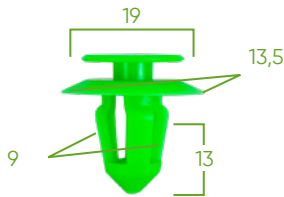

**53717**
**TRUSĂ DE 96 BUC. CLIPSURI  
PENTRU PANOURI DE UȘĂ/PANOU  
DEFLECTOR MERCEDES-BENZ**
**FOAIE DE DATE**

Bucăți	96
Marcaje	MERCEDES-BENZ

**PIESE DISPONIBILE**

Scanați codul QR pentru a afla mai multe despre tăierea care vine cu această carcasă din plastic.

**INCLUDE**
**14434**
**TRUSĂ DE CLIPS DE PLASTIC 8 PCS  
P/53717**

**14435**
**TRUSĂ DE CLIPS DE PLASTIC 6 PCS  
P/53717**

**14436**
**TRUSĂ DE CLIPS DE PLASTIC 8 PCS  
P/53717**

**14437**
**TRUSĂ DE CLIPS DE PLASTIC 6 PCS  
P/53717**

**14438**
**TRUSĂ DE CLIPS DE PLASTIC 8 PCS  
P/53717**

**14439**
**TRUSĂ DE CLIPS DE PLASTIC 8 PCS  
P/53717**

14440  
TRUSĂ DE CLIPS DE PLASTIC 8 PCS  
P/53717

14441  
TRUSĂ DE CLIPS DE PLASTIC 10 PCS  
P/53717

14442  
TRUSĂ DE CLIPS DE PLASTIC 6 PCS  
P/53717

14443  
TRUSĂ DE CLIPS DE PLASTIC 8 PCS  
P/53717

14444  
TRUSĂ DE CLIPS DE PLASTIC 10 PCS  
P/53717

14445  
TRUSĂ DE CLIPS DE PLASTIC 10 PCS  
P/53717

\* Măsurată în milimetri.