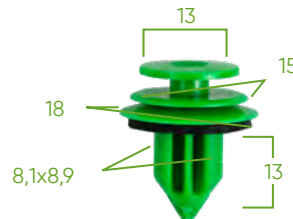

**53717**
**TRUSĂ DE 96 BUC. CLIPSURI  
PENTRU PANOURI DE UȘĂ/PANOU  
DEFLECTOR MERCEDES-BENZ**
**FOAIE DE DATE**

Bucăți	96
Marcaje	MERCEDES-BENZ

**PIESE DISPONIBILE**

Scanați codul QR pentru a afla mai multe despre tăierea care vine cu această carcasă din plastic.

**INCLUDE**
**14434**
**TRUSĂ DE CLIPS DE PLASTIC 8 PCS  
P/53717**

**14435**
**TRUSĂ DE CLIPS DE PLASTIC 6 PCS  
P/53717**

**14436**
**TRUSĂ DE CLIPS DE PLASTIC 8 PCS  
P/53717**

**14437**
**TRUSĂ DE CLIPS DE PLASTIC 6 PCS  
P/53717**

**14438**
**TRUSĂ DE CLIPS DE PLASTIC 8 PCS  
P/53717**

**14439**
**TRUSĂ DE CLIPS DE PLASTIC 8 PCS  
P/53717**

14440  
TRUSĂ DE CLIPS DE PLASTIC 8 PCS  
P/53717

14441  
TRUSĂ DE CLIPS DE PLASTIC 10 PCS  
P/53717

14442  
TRUSĂ DE CLIPS DE PLASTIC 6 PCS  
P/53717

14443  
TRUSĂ DE CLIPS DE PLASTIC 8 PCS  
P/53717

14444  
TRUSĂ DE CLIPS DE PLASTIC 10 PCS  
P/53717

14445  
TRUSĂ DE CLIPS DE PLASTIC 10 PCS  
P/53717

\* Măsurată în milimetri.