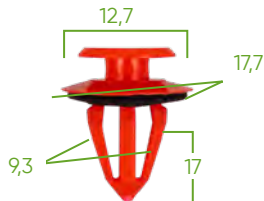

14443
TRUSĂ DE CLIPS DE PLASTIC 8 PCS
P/53717

14440
TRUSĂ DE CLIPS DE PLASTIC 8 PCS
P/53717