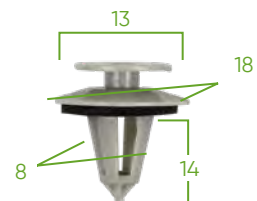

14442
TRUSĂ DE CLIPS DE PLASTIC 6 PCS
P/53717

14439

**TRUSĂ DE CLIPS DE PLASTIC 8 PCS
P/53717**