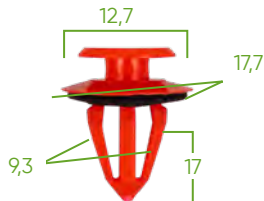

14443
НАБОР ИЗ 8 ПЛАСТМАССОВЫХ
КЛИПС ДЛЯ 53717

14440
НАБОР ИЗ 8 ПЛАСТМАССОВЫХ
КЛИПС ДЛЯ 53717