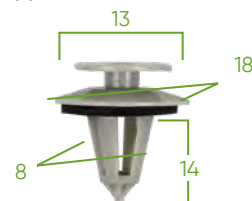

14442
НАБОР ИЗ 6 ПЛАСТМАССОВЫХ
КЛИПС ДЛЯ 53717

14439

**НАБОР ИЗ 8 ПЛАСТМАССОВЫХ
КЛИПС ДЛЯ 53717**