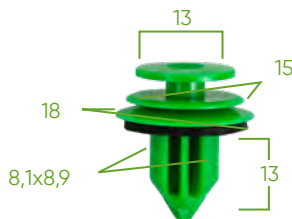

**53717**
**НАБОР ИЗ 96 ШТ. КЛИПС ДЛЯ  
ДВЕРНЫХ ПАНЕЛЕЙ/МОЛДИНГОВ  
MERCEDES-BENZ**
**ТАБЛИЦА ДАННЫХ**

Куски	96
Маркировка	MERCEDES-BENZ

**ДОСТУПНЫ ПОШТУЧНО**

Просканируйте код QR, чтобы узнать больше о резке, которая поставляется с этим пластиковым корпусом клипа.

**ВКЛЮЧАЕТ**
**14434**
**НАБОР ИЗ 8 ПЛАСТМАССОВЫХ  
КЛИПС ДЛЯ 53717**

**14435**
**НАБОР ИЗ 6 ПЛАСТМАССОВЫХ  
КЛИПС ДЛЯ 53717**

**14436**
**НАБОР ИЗ 8 ПЛАСТМАССОВЫХ  
КЛИПС ДЛЯ 53717**

**14437**
**НАБОР ИЗ 6 ПЛАСТМАССОВЫХ  
КЛИПС ДЛЯ 53717**