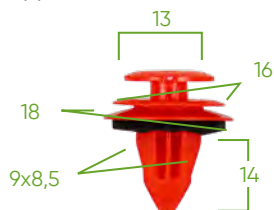

**53717**
**НАБОР ИЗ 96 ШТ. КЛИПС ДЛЯ  
ДВЕРНЫХ ПАНЕЛЕЙ/МОЛДИНГОВ  
MERCEDES-BENZ**
**ТАБЛИЦА ДАННЫХ**

Куски	96
Маркировка	MERCEDES-BENZ

**ДОСТУПНЫ ПОШТУЧНО**

Просканируйте код QR, чтобы узнать больше о резке, которая поставляется с этим пластиковым корпусом клипа.

**ВКЛЮЧАЕТ**
**14434**
**НАБОР ИЗ 8 ПЛАСТМАССОВЫХ  
КЛИПС ДЛЯ 53717**

**14435**
**НАБОР ИЗ 6 ПЛАСТМАССОВЫХ  
КЛИПС ДЛЯ 53717**

**14436**
**НАБОР ИЗ 8 ПЛАСТМАССОВЫХ  
КЛИПС ДЛЯ 53717**

**14437**
**НАБОР ИЗ 6 ПЛАСТМАССОВЫХ  
КЛИПС ДЛЯ 53717**