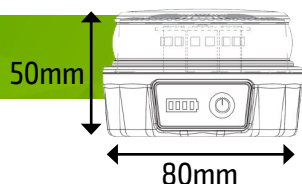

Batteria:

Senza cavo

Include **batteria 6LR61 9V**
(450mA).

Orario di lavoro:
Orange FLASH (24 ore)
White LIGHT (5 ore)

Base magnetizzata

Piccolo, leggero e maneggevole

Presentazione in espositore di 20 unità