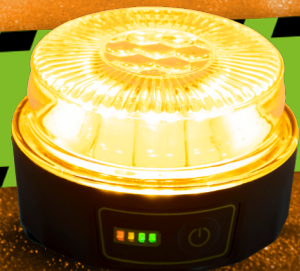

JBM®

NUOVO

FARÒ DI EMERGENZA A LUCE INTERMITTENTE LED

ref. 53721

PVP: 21,00€

* Prezzo al dettaglio, tasse non incluso. Valido fino al 31 dicembre 2019

Luce di emergenza per segnalare qualsiasi veicolo in qualsiasi tipo di situazione di emergenza, molto pratico e facile da usare.

APPROVATO
LCOE 2019050378G1

V16

Utile in qualsiasi situazione:

Resistente al vento **180 Pa.**

Resistente all'acqua **IP 54.**

Resistente alla polvere.

Temperatura di funzionamento:
-20°C a 50°C.

modalità di illuminazione

FLASH
Luz naranja

LINTERNA
Luz blanca

illuminazione:

Include 2 modalità di illuminazione:
flash di emergenza arancione +
funzione di **illuminazione della luce bianca.**

Con grande visibilità:

24 LED da 0,5 W (luce arancione)
+ 9 LED da 0,2 W (luce bianca)
Intensità della luce: **40-80 CD.**
Frequenza: **0,82 Hz.**
Angolo superiore: **-8° a 8°.**

Batteria:

Senza cavo

Include **batteria 6LR61 9V**
(450mA).

Orario di lavoro:
Orange FLASH (24 ore)
White LIGHT (5 ore)

Base magnetizzata

Piccolo, leggero e maneggevole

Presentazione in espositore di 20 unità