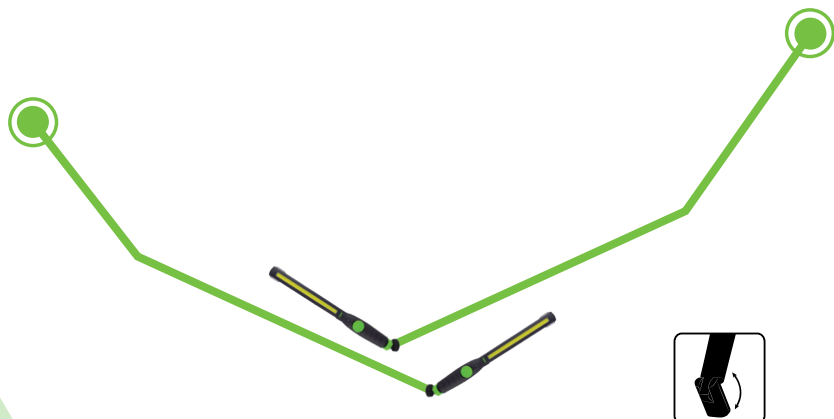

## ARBEITSLEUCHE - 400LM

0,25 20 60 1.080

AUSSTELLER MIT  
20 STÜCK

Starkes LED Licht  
von 30Lm bis  
400Lm

SELECTOR DE  
INTENSIDAD  
DE LUZ

380mm

32mm

<b>30-400</b> Lm	LED COB 30lm 10H	LED COB 400lm 2,5H	USB	3-4H	x1 3.7V 2.6Ah Li-Ion
---------------------	------------------------	--------------------------	-----	------	-------------------------------