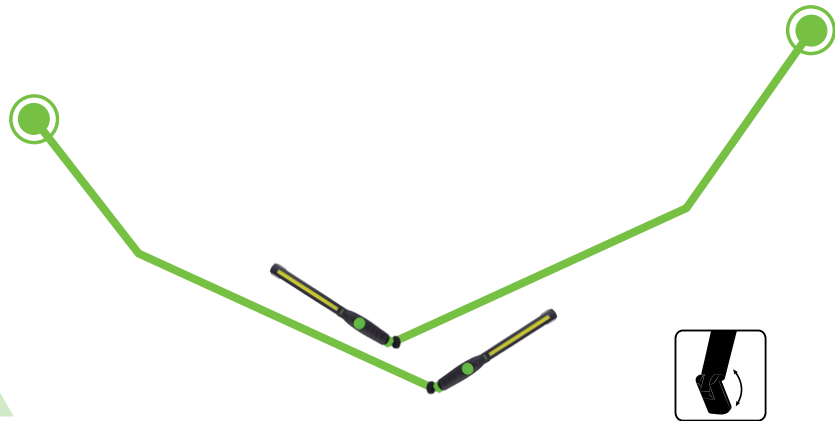

## PORTÁTIL DE TALLER COB- 400LM

0,25 20 60 1.080

EN EXPOSITOR DE 20 UNIDADES

potente luz LED : de 30Lm a 400Lm

SELECTOR DE INTENSIDAD DE LUZ

360°

380mm

32mm

<b>30-400 Lm</b>	<b>LED COB</b> 30lm 10H	<b>LED COB</b> 400lm 2,5H		<b>3-4H</b> 	<b>x1 3.7V 2.6Ah</b> 
------------------	-------------------------------	---------------------------------	--	-----------------	--------------------------