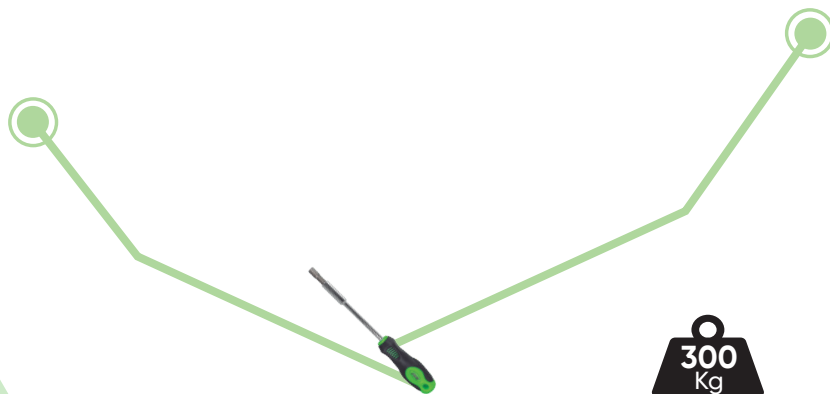

SERVANTE DE 7 TIROIRS SANS OUTILS - GRIS

56,3

1

2

VIDE

ACCESSOIRES ET
PIÈCES DE RECHANGE

300
Kg

PETITS TIROIRS (X5)

74mm

533mm

400mm

35Kg

GRAND TIROIR (X2)

151,5mm

533mm

400mm

35Kg

CAPACITÉ DE CHARGE DU TIROIR: 35KG.
CAPACITÉ DE CHARGE TOTALE: 300KG.

SYSTÈME DE
FERMETURE
CENTRALISÉ

2 ROUES TOURNANTES

LANGUETTE DE
FERMETURE
INDIVIDUELLE
DANS CHAQUE
TIROIR