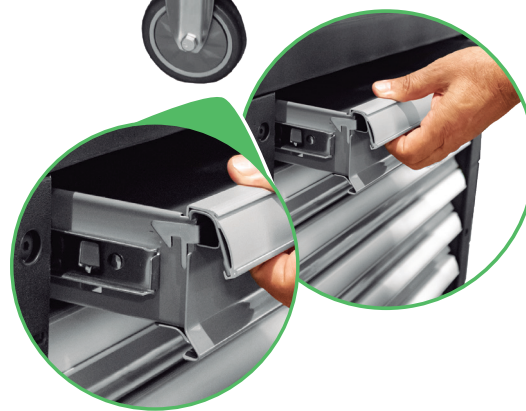

CARRELLO A 7 CASSETTI CONSENZA UTENSILI - GREY

56,3 1 2 VUOTO
Kg

VUOTO

ACCESSORI
E RICAMBI

300
Kg

CASSETTI PICCOLI (X5)

CASSETTO GRANDE (X2)

CAPACITÀ DI CARICO DEL CASSETTO: 35KG.
CAPACITÀ DI CARICO TOTALE: 300KG.

SISTEMA
DI CHIUSURA
CENTRALIZZATO

2 RUOTE GIREVOLI E

LINGUETTA
DI CHIUSURA
IN CIASCUN
CASSETTO