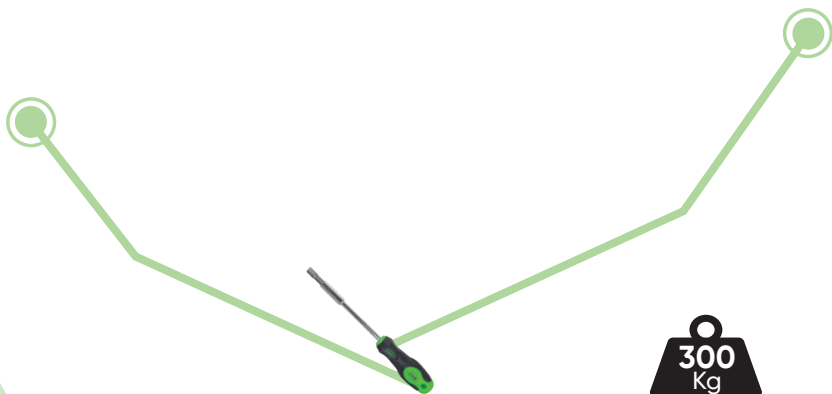

CARRO DE 7 GAVETAS SIN FERRAMENTAS - GRIS

56,3

1

2

VÁCUO

ACESSÓRIOS E PEÇAS DE REPOSIÇÃO

300
Kg

GAVETAS MENINHAS (X5)

74mm

533mm

400mm

35Kg

GAVETA GRANDE (X2)

151,5mm

533mm

400mm

35Kg

CAPACIDADE DE CARGA DA GAVETA: 35KG.
CAPACIDADE TOTAL DE CARGA: 300KG.

SISTEMA DE FECHAMENTO CENTRALIZADO

2 RODAS ROTATIVAS

SEPARADOR DE FECHAMENTO INDIVIDUAL POR GAVETA