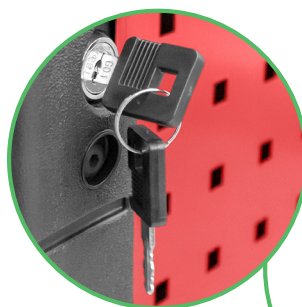

KLEINE SCHUBLADEN (x5)

74mm

533mm

400mm

35Kg

GROSSE SCHUBLADEN (x2)

151,5mm

533mm

400mm

35Kg

SCHUBLADENLADEKAPAZITÄT: 35KG.
GESAMTLADEKAPAZITÄT: 300KG.

ZENTRAL-
VERRIEGELUNG

2 LENKROLLEN

INDIVIDUELLE
SPERRLASCHE
PRO SCHUBLADE