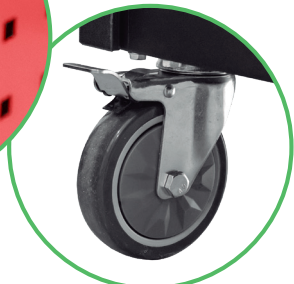

2 LOCKABLE WHEELS