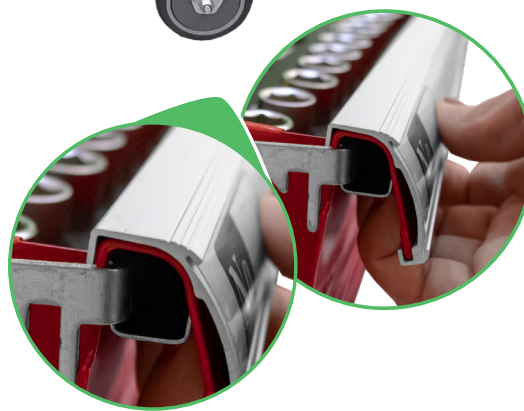

SERVANTE DE 7 TIRORS SANS OUTILS - ROUGE

56,3

1

2

VIDE

ACCESSOIRES ET PIÈCES DE RECHANGE

300
Kg

PETITS TIROIRS (X5)

35Kg

CAPACITÉ DE CHARGE DU TIROIR: 35KG.
CAPACITÉ DE CHARGE TOTALE: 300KG.

SYSTÈME DE
FERMETURE
CENTRALISÉ

2 ROUES TOURNANTES

LANGUETTE DE
FERMETURE
INDIVIDUELLE
DANS CHAQUE
TIROIR