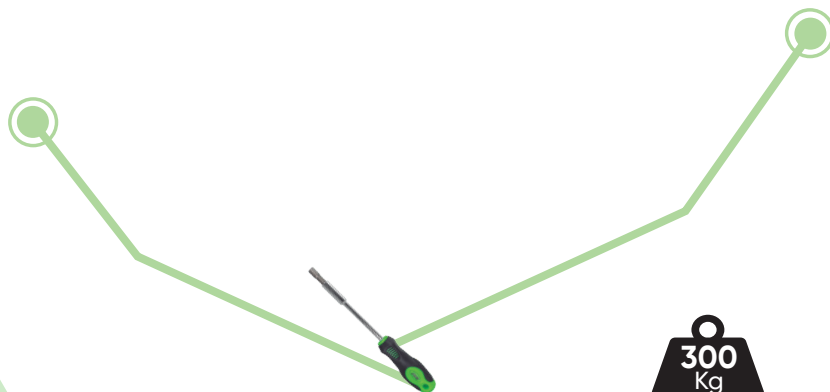

SERVANTE DE 7 TIRORS SANS OUTILS - ROUGE

56,3

1

2

VIDE

ACCESSOIRES ET PIÈCES DE RECHANGE

300
Kg

PETITS TIROIRS (X5)

74mm

533mm

400mm

35Kg

GRAND TIROIR (X2)

151,5mm

533mm

400mm

35Kg

CAPACITÉ DE CHARGE DU TIROIR: 35KG.
CAPACITÉ DE CHARGE TOTALE: 300KG.

SYSTÈME DE
FERMETURE
CENTRALISÉ

2 ROUES TOURNANTES

LANGUETTE DE
FERMETURE
INDIVIDUELLE
DANS CHAQUE
TIROIR