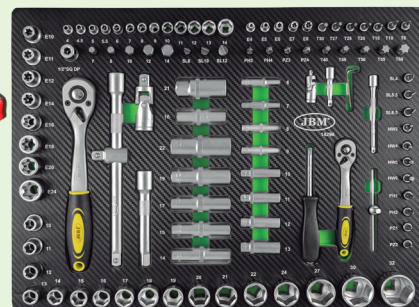

RUOTE DA 5" : 2 FISSI E 2 GIREVOLI, UNA CON FRENO

SISTEMA DI CHIUSURA CENTRALIZZATO

LINGUETTA DI CHIUSURA IN CIASCUN CASSETTO

CON ATTREZZATURE EVA:

4 MODULI CON FINITURA IN FIBRA DI CARBONIO

CAPACITÀ DI CARICO DEL CASSETTO: 40KG.