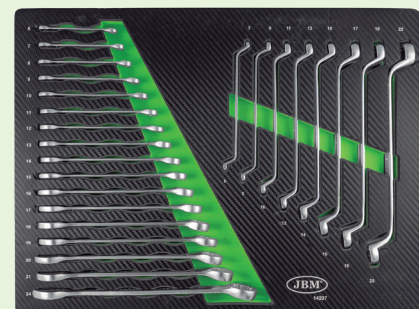

RUOTE DA 5" : 2 FISSI E 2 GIREVOLI, UNA CON FRENO

SISTEMA DI CHIUSURA CENTRALIZZATO

LINGUETTA DI CHIUSURA IN CIASCUN CASSETTO

CON ATTREZZATURE EVA:

4 MODULI CON FINITURA IN FIBRA DI CARBONIO

CAPACITÀ DI CARICO DEL CASSETTO: 40KG.