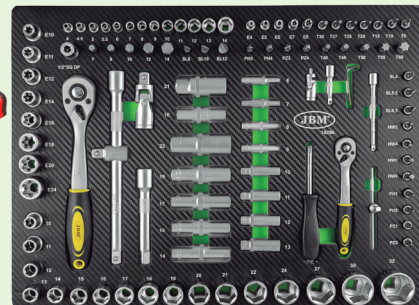

# CARRO DE 7 GAVETAS

53763

53765

53900

PVP: 650,00€

172 PCS

350Kg

LATERAIS PERFORADAS PARA PERMITIR AO USUÁRIO ADICIONAR UM GRANDE NÚMERO DE ACESSÓRIOS

RODAS DE 5" 2 RODAS FIXAS E 2 GIRATÓRIAS, UM COM TRAVÃO

SISTEMA DE FECHAMENTO CENTRALIZADO

SEPARADOR DE FECHAMENTO INDIVIDUAL POR GAVETA

COM MÓDULOS EVA:  
4 MÓDULOS COM ACABAMENTO EM FIBRA DE CARBONO

GAVETAS MENINHAS (X6)

CAPACIDADE DE CARGA DA GAVETA: 40KG.

35Kg

50mm

530mm

395mm

997mm

CAPACIDADE TOTAL DE CARGA: 125KG.

68 Kg 1 4

35Kg

130mm

GAVETA GRANDE (X1)

530mm

395mm

515mm

750mm

+34 680 240 104