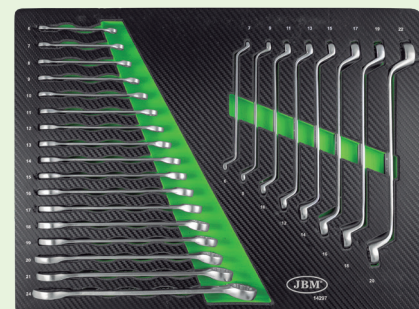

# CARRO DE 7 GAVETAS

53763

53765

53900

PVP: 650,00€

172 PCS

350Kg

LATERAIS PERFORADAS PARA PERMITIR AO USUÁRIO ADICIONAR UM GRANDE NÚMERO DE ACESSÓRIOS

RODAS DE 5" 2 RODAS FIXAS E 2 GIRATÓRIAS, UM COM TRAVÃO

SISTEMA DE FECHAMENTO CENTRALIZADO

SEPARADOR DE FECHAMENTO INDIVIDUAL POR GAVETA

COM MÓDULOS EVA:  
4 MÓDULOS COM ACABAMENTO EM FIBRA DE CARBONO

GAVETAS MENINHAS (X6)