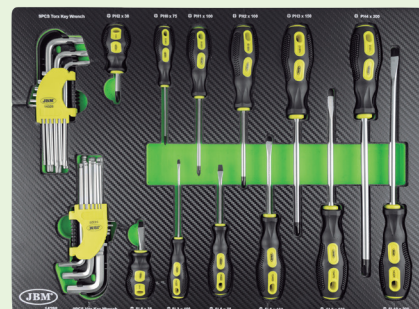

# CARRO DE 7 GAVETAS

53763

53765

53900

PVP: 650,00€

172 PCS

350Kg

LATERAIS PERFORADAS PARA PERMITIR AO USUÁRIO ADICIONAR UM GRANDE NÚMERO DE ACESSÓRIOS

RODAS DE 5" 2 RODAS FIXAS E 2 GIRATÓRIAS, UM COM TRAVÃO

SISTEMA DE FECHAMENTO CENTRALIZADO

SEPARADOR DE FECHAMENTO INDIVIDUAL POR GAVETA

COM MÓDULOS EVA:  
4 MÓDULOS COM ACABAMENTO EM FIBRA DE CARBONO

GAVETAS MENINHAS (X6)

CAPACIDADE DE CARGA DA GAVETA: 40KG.

35Kg

50mm

530mm

395mm

997mm

CAPACIDADE TOTAL DE CARGA: 125KG.

68 Kg 1 4

35Kg

130mm

GAVETA GRANDE (X1)

530mm

395mm

515mm

750mm

+34 680 240 104