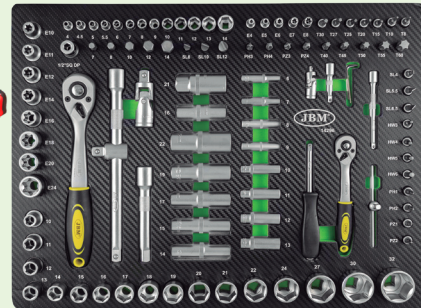

# SERVANTE D'OUTILS 7 TIROIRS

53763

53765

53900

PVP: 650,00€

172  
PCS

350Kg

CÔTÉS PERFORÉS POUR PERMETTRE À L'UTILISATEUR D'AJOUTER UN GRAND NOMBRE D'ACCESSOIRES

ROUES 5": 2 FIXES ET 2 PIVOTANTES, UNE AVEC FREIN.

SYSTÈME DE FERMETURE CENTRALISÉ

LANGUETTE DE FERMETURE INDIVIDUELLE DANS CHAQUE TIROIR

AVEC MODULES EVA:  
4 MODULES FINITION EN FIBRE DE CARBONE

CAPACITÉ DE CHARGE DU TIROIR: 40KG.		35Kg	50mm	530mm	395mm
CAPACITÉ DE CHARGE TOTALE: 125KG.		35Kg	130mm	530mm	395mm
68 Kg	1	4	PETITS TIROIRS (X6)		
			GRAND TIROIR (X1)		