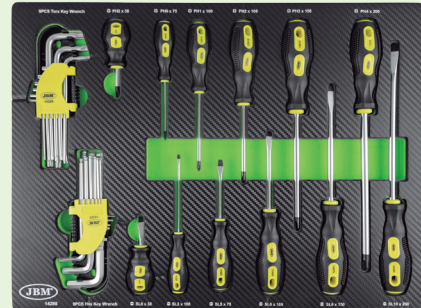

# SERVANTE D'OUTILS 7 TIROIRS

53763

53765

53900

PVP: 650,00€

172  
PCS

350Kg

CÔTÉS PERFORÉS POUR PERMETTRE À L'UTILISATEUR D'AJOUTER UN GRAND NOMBRE D'ACCESSOIRES

ROUES 5": 2 FIXES ET 2 PIVOTANTES, UNE AVEC FREIN.

SYSTÈME DE FERMETURE CENTRALISÉ

LANGUETTE DE FERMETURE INDIVIDUELLE DANS CHAQUE TIROIR

AVEC MODULES EVA:  
4 MODULES FINITION EN FIBRE DE CARBONE

CAPACITÉ DE CHARGE DU TIROIR: 40KG.		35Kg	50mm	530mm	395mm
CAPACITÉ DE CHARGE TOTALE: 125KG.		35Kg	130mm	530mm	395mm
68 Kg	1	4	PETITS TIROIRS (X6)		
			GRAND TIROIR (X1)		