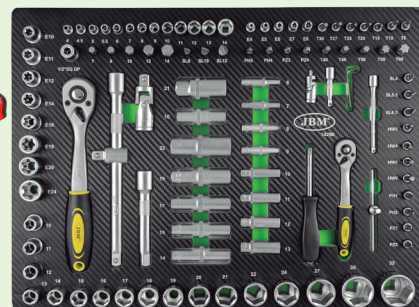

# CĂRUCIOR GOL PENTRU SCULE CU 7 SERTARE

53763

53765

53900

PVP: 650,00€

172  
PCS

350Kg

LATURI PERFORATE PENTRU A PERMITE UTILIZATORULUI SĂ ADAUGE UN NUMĂR MARE DE ACCESORII

JANTE 5": 2 FIXE ȘI 2 PIVOTANTE, UNA CU FRĂNA

SISTEMUL DE ÎNCHIDERE CENTRALIZAT

FILA DE ÎNCHIDERE INDIVIDUALĂ PE SERTAR

CU EVA MODULE:  
CU 4 MODURILE ÎN  
FINISA DE FIBRĂ DE CARBON

CAPACITATEA DE ÎNCĂRCARE A SERTARULUI: 40KG. 50mm x 530mm x 395mm

CAPACITATE TOTALĂ DE ÎNCĂRCARE: 125KG. 130mm x 530mm x 395mm

68 Kg 1

SERTAR MIC (X6) 997mm

SERTAR MARE (X1) 515mm x 750mm

www.jbmcamp.com

jbmc@jbmcamp.com +34 972 40 57 21 / +34 972 24 55 33

\* preturi cu taxe neincluse.  
\*\* valabil până la 31.03.2021