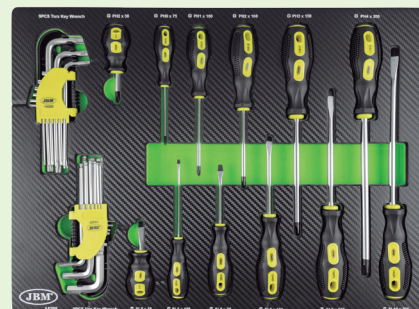

# CĂRUCIOR GOL PENTRU SCULE CU 7 SERTARE

53763

53765

53900

PVP: 650,00€

172  
PCS

350Kg

LATURI PERFORATE PENTRU A PERMITE UTILIZATORULUI SĂ ADAUGE UN NUMĂR MARE DE ACCESORII

JANTE 5": 2 FIXE ȘI 2 PIVOTANTE, UNA CU FRĂNA

SISTEMUL DE ÎNCHIDERE CENTRALIZAT

FILA DE ÎNCHIDERE INDIVIDUALĂ PE SERTAR

CU EVA MODULE:  
CU 4 MODURILE ÎN  
FINISA DE FIBRĂ DE CARBON

CAPACITATEA DE ÎNCĂRCARE A SERTARULUI: 40KG. 50mm x 530mm x 395mm

CAPACITATE TOTALĂ DE ÎNCĂRCARE: 125KG. 130mm x 530mm x 395mm

68 Kg 1

SERTAR MIC (X6) 997mm

SERTAR MARE (X1) 515mm x 750mm

www.jbmcamp.com

jbmc@jbmcamp.com +34 972 40 57 21 / +34 972 24 55 33

\* preturi cu taxe neincluse.  
\*\* valabil până la 31.03.2021