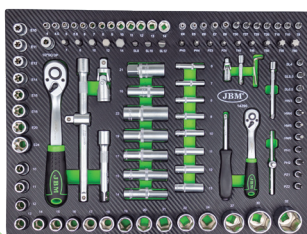

CARRELLO A 7 CASSETTI - BLU

74,3 Kg 1 4 ARMADO

ACCESSORI E RICAMBI

172 PCS

300 Kg

CASSETTI PICCOLI (X5)

CASSETTO GRANDE (X2)

CAPACITÀ DI CARICO DEL CASSETTO: 35KG.
CAPACITÀ DI CARICO TOTALE: 300KG.

LINGUETTA DI CHIUSURA IN CIASCUN CASSETTO

SISTEMA DI CHIUSURA CENTRALIZZATO

2 RUOTE GIREVOLI E

COMPRESO DA
CON ATTREZZATURE EVA:
4 MODULI CON FINITURA IN FIBRA DI CARBONIO

53708

Modulo 1: 14296

Modulo 2: 14297

Modulo 3: 14298

Modulo 4: 14299