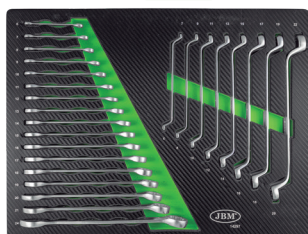

CARRELLO A 7 CASSETTI - BLU

74,3 Kg 1 4 ARMADO

ACCESSORI E RICAMBI

172 PCS

300 Kg

CASSETTI PICCOLI (X5)

CASSETTO GRANDE (X2)

CAPACITÀ DI CARICO DEL CASSETTO: 35KG.
CAPACITÀ DI CARICO TOTALE: 300KG.

LINGUETTA DI CHIUSURA IN CIASCUN CASSETTO

SISTEMA DI CHIUSURA CENTRALIZZATO

2 RUOTE GIREVOLI E

COMPRESO DA
CON ATTREZZATURE EVA:
4 MODULI CON FINITURA IN FIBRA DI CARBONIO

53708

Modulo 1: 14296

Modulo 2: 14297