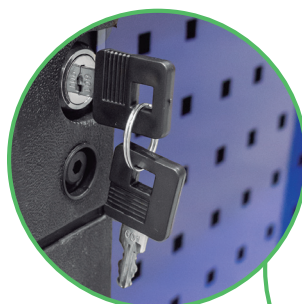

74mm

533mm

400mm

35Kg

GROSSE SCHUBLADEN (x2)

151,5mm

533mm

400mm

35Kg

SCHUBLADENLADEKAPAZITÄT: 35KG.
GESAMTLADEKAPAZITÄT: 300KG.

ZENTRAL-
VERRIEGELUNG

2 LENKROLLEN

INDIVIDUELLE
SPERRLASCHE
PRO SCHUBLADE