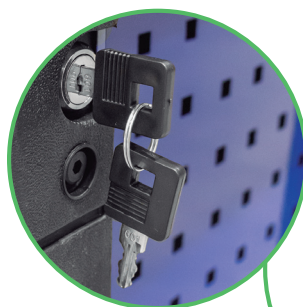

## SERVANTE DE 7 TIROIRS SANS OUTILS - BLEU

59 1 4  
Kg VIDE

ACCESSOIRES ET  
PIÈCES DE RECHANGE

**300**  
Kg

PETITS TIROIRS (X5)

GRAND TIROIR (X2)

CAPACITÉ DE CHARGE DU TIROIR: 35KG.  
CAPACITÉ DE CHARGE TOTALE: 300KG.

SYSTÈME DE  
FERMETURE  
CENTRALISÉ

2 ROUES TOURNANTES

LANGUETTE DE  
FERMETURE  
INDIVIDUELLE  
DANS CHAQUE  
TIROIR