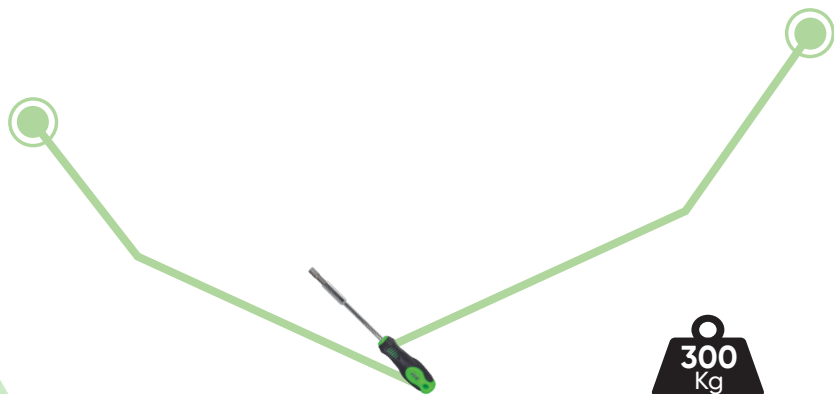

## SERVANTE DE 7 TIROIRS SANS OUTILS - BLEU

59 1 4  
Kg VIDE

ACCESSOIRES ET  
PIÈCES DE RECHANGE

**300**  
Kg

PETITS TIROIRS (X5)

GRAND TIROIR (X2)

CAPACITÉ DE CHARGE DU TIROIR: 35KG.  
CAPACITÉ DE CHARGE TOTALE: 300KG.

SYSTÈME DE  
FERMETURE  
CENTRALISÉ

2 ROUES TOURNANTES

LANGUETTE DE  
FERMETURE  
INDIVIDUELLE  
DANS CHAQUE  
TIROIR