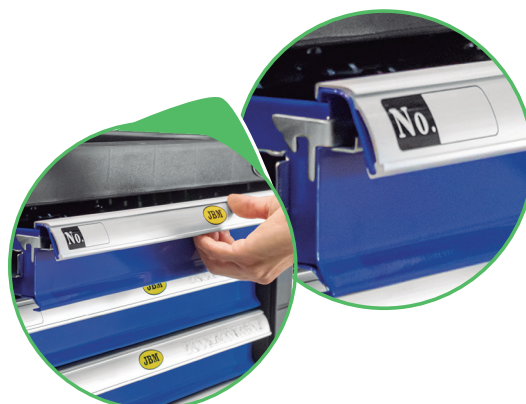

## CARRELLO A 7 CASSETTI CONSENZA UTENSILI - BLU

59 1 4 VUOTO  
Kg

ACCESSORI  
E RICAMBI

300  
Kg

CASSETTI PICCOLI (X5)

CASSETTO GRANDE (X2)

CAPACITÀ DI CARICO DEL CASSETTO: 35KG.  
CAPACITÀ DI CARICO TOTALE: 300KG.

SISTEMA  
DI CHIUSURA  
CENTRALIZZATO

2 RUOTE GIREVOLI E

LINGUETTA  
DI CHIUSURA  
IN CIASCUN  
CASSETTO