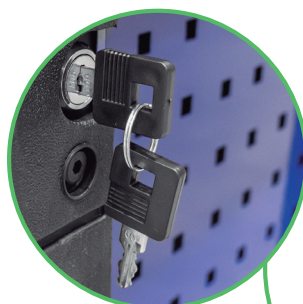

## CARRELLO A 7 CASSETTI CONSENZA UTENSILI - BLU

59 1 4 VUOTO  
Kg

ACCESSORI  
E RICAMBI

300  
Kg

CASSETTI PICCOLI (X5)

CASSETTO GRANDE (X2)

CAPACITÀ DI CARICO DEL CASSETTO: 35KG.  
CAPACITÀ DI CARICO TOTALE: 300KG.

SISTEMA  
DI CHIUSURA  
CENTRALIZZATO

2 RUOTE GIREVOLI E

LINGUETTA  
DI CHIUSURA  
IN CIASCUN  
CASSETTO