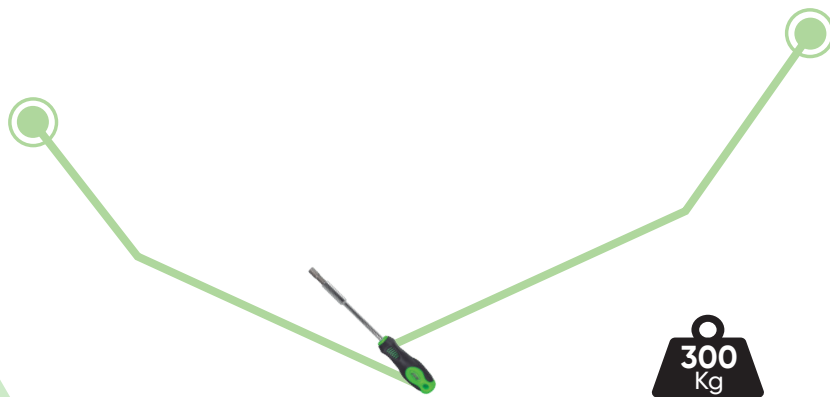

CARRO DE 7 GAVETAS SIN FERRAMENTAS - AZUL

59 Kg 1 4 VACUO

ACESSÓRIOS E PEÇAS DE REPOSIÇÃO

300 Kg

GAVETAS MENINHAS (X5)

GAVETA GRANDE (X2)

CAPACIDADE DE CARGA DA GAVETA: 35KG.
CAPACIDADE TOTAL DE CARGA: 300KG.

SISTEMA DE FECHAMENTO CENTRALIZADO

2 RODAS ROTATIVAS

SEPARADOR DE FECHAMENTO INDIVIDUAL POR GAVETA