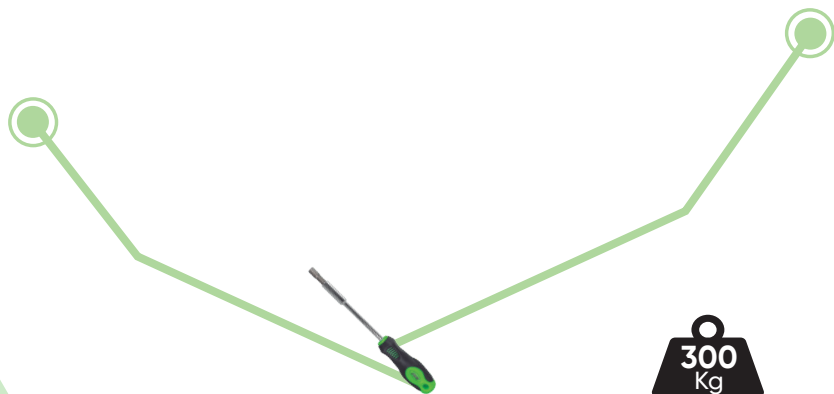

CĂRUCIOR DE SCULE CU 7 SERTARE ALBASTRU - GOL

59	1	4	VID

ACCESORII ȘI PIESE DE SCHIMB

300
Kg

SERTAR MIC (X5)

SERTAR MARE (X2)

SARACIILE ÎN ÎNCĂLZIRE A SERTARULUI: 35KG.
CĂRUCIUL ÎN ÎNCĂLZIRE: 300KG.

SISTEMUL DE ÎNCHIDERE CENTRALIZAT

2 ROȚI ROTATIVE

FILA DE ÎNCHIDERE INDIVIDUALĂ PE SERTAR