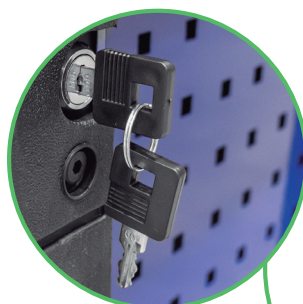

CĂRUCIOR DE SCULE CU 7 SERTARE ALBASTRU - GOL

59	1	4	VID

ACCESORII ȘI PIESE DE SCHIMB

300
Kg

SERTAR MIC (X5)

SERTAR MARE (X2)

SARACIILE ÎN ÎNCĂLZIRE A SERTARULUI: 35KG.
CĂRUCIUL ÎN ÎNCĂLZIRE: 300KG.

SISTEMUL DE ÎNCHIDERE CENTRALIZAT

2 ROȚI ROTATIVE

FILA DE ÎNCHIDERE INDIVIDUALĂ PE SERTAR