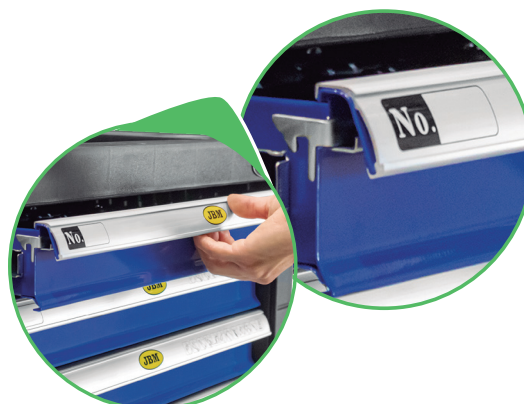

CĂRUCIOR DE SCULE CU 7 SERTARE ALBASTRU - GOL

59	1	4	VID

ACCESORII ȘI PIESE DE SCHIMB

300
Kg

SERTAR MIC (X5)

SERTAR MARE (X2)

SARACIILE ÎN ÎNCĂLZIRE A SERTARULUI: 35KG.
CĂRUCIUL ÎN ÎNCĂLZIRE: 300KG.

SISTEMUL DE ÎNCHIDERE CENTRALIZAT

2 ROȚI ROTATIVE

FILA DE ÎNCHIDERE INDIVIDUALĂ PE SERTAR