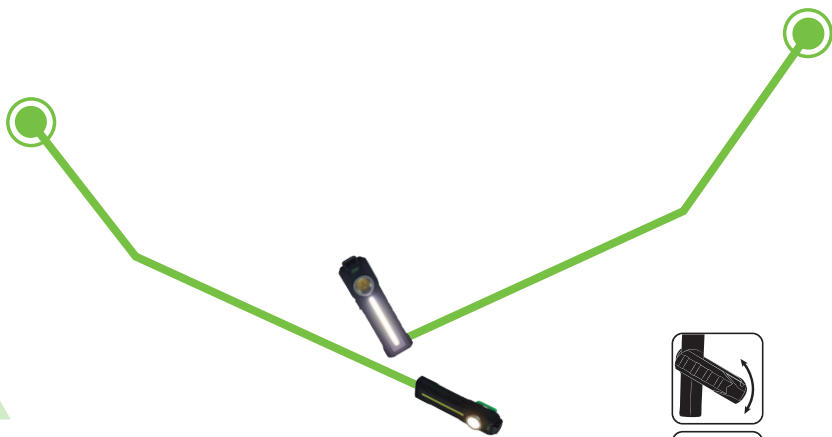

TASCHENLAMPE MIT BATTERIE

0,15 12 48 1.912

AUSSTELLER MIT 12 STÜCK

3 HELLIGKEITSMODI

1 x1
90Lm
LED 3W 6H

2 x2
300Lm
LED 5W 3H

3 x3
90Lm
LED 3W 6H

ABS

90-250 Lm

USB

3,5-6H

2,5H

x1 3.7V 1.5Ah