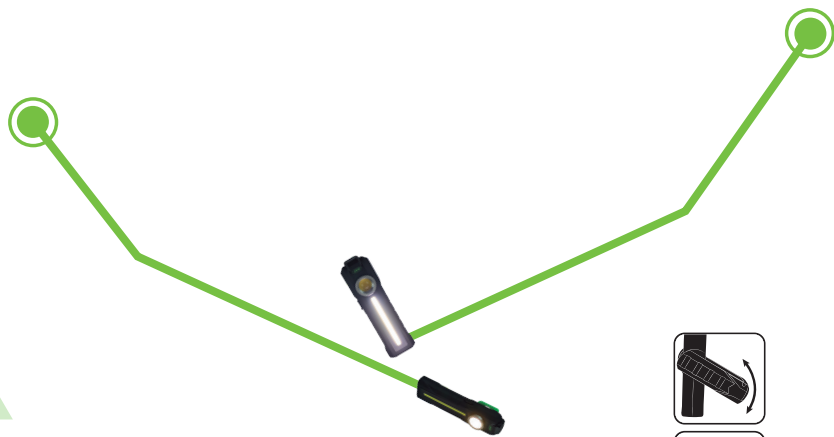

## LÁMPARA DE BOLSILLO CON BATERÍA

0,15 12 48 1.912

EN EXPOSITOR DE 12 UNIDADES

### 3 MODOS DE LUZ

1

90Lm  
LED 3W 6H

2

300Lm  
LED 5W 3H

3

90Lm  
LED 3W 6H

ABS

90-250 Lm

3,5-6H

2,5H

x1 3.7V 1.5Ah