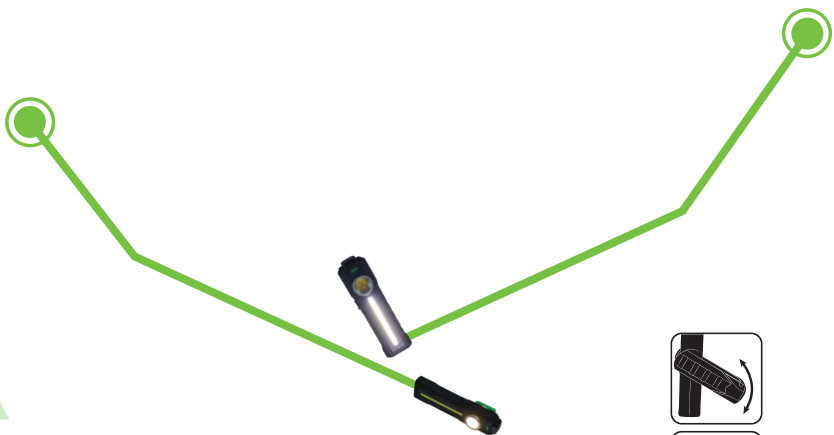

TORCHE DE POCHE AVEC BATTERIE

0,15	12	48	1.912

PRÉSENTOIR
DE 12 UNITÉS

3 MODES D'ÉCLAIRAGE

1

x1

90Lm
LED 3W 6H

2

x2

300Lm
LED 5W 3H

3

x3

90Lm
LED 3W 6H

90-250 Lm			3,5-6H	2,5H	x1 3.7V 1.5Ah
-----------	--	--	--------	------	---------------