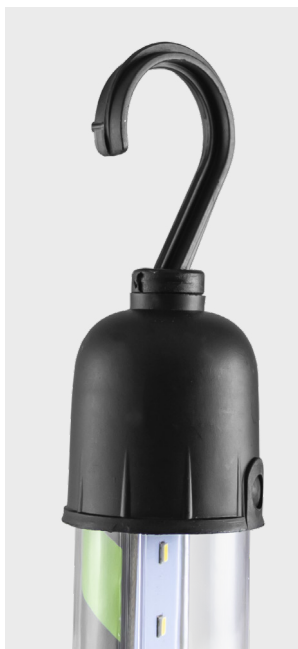

53780

LED-GELENKLEUCHE - 400LM

TECHNISCHE SPEZIFIKATIONEN

Helligkeit	400Lm
Strom	6W
Spannung	220-240V
LED-Typ	COB
IP-Schutz	IP20
Gewicht	0,45Kg
Abmessungen (LxBxH)	450x40x30mm