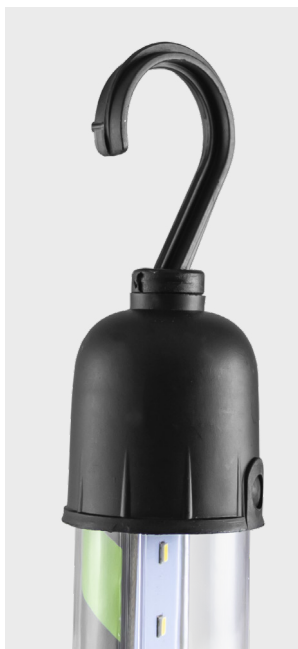

**53780**
**LAMPADA LED - 400LM**

**SPECIFICHE TECNICHE**

<b>Luminosità</b>	400Lm
<b>Potenza</b>	6W
<b>Tensione</b>	220-240V
<b>Tipo di LED</b>	COB
<b>Protezione IP</b>	IP20
<b>Peso</b>	0,45Kg
<b>Dimensioni (LxlxH)</b>	450x40x30mm