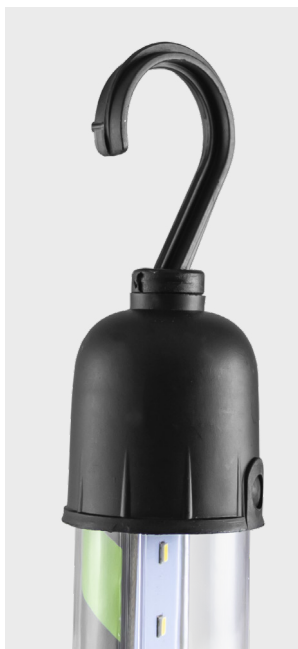

53780

LÂMPADA LED - 400LM

**ESPECIFICAÇÕES TÉCNICAS**

Brilho	400Lm
Potência	6W
Tensão	220-240V
Tipo de LED	COB
Proteção IP	IP20
Peso	0,45Kg
Dimensões (CxLxA)	450x40x30mm