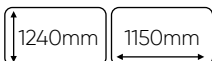

53880

PORTA PALETES MANUAL ELEVAÇÃO RÁPIDA

- Capacidade de levantamento: 2500kg
- Comprimento do empurrador: 1150mm
- Alça: Quadrado, emborrachado
- Volante (giratório): PU(200x50mm)
- Roda fixa: Duplo, PU (80x70 mm)
- Min. altura de forquilha: 85mm
- Máx. altura de foquilhas: 200mm
- Número de cursos do pistão da bomba: 8