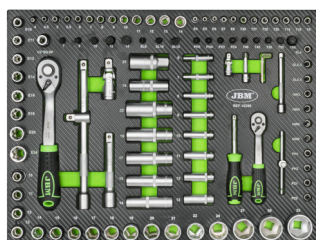

53904
**CĂRUCIOR DE SCULE VERDE
DOTAT CU SCULE - 7 SERTARE**
SPECIFICATII TEHNICE

			
Specificatii tehnice	960mm	775mm	466mm
Dimensiuni generale	280Kg		
Capacitatea căruciorului	74mm	533mm	400mm
Dimensiunile sertarului mic	30Kg		
Dimensiunile sertarului mare	151,5mm	533mm	400mm
Capacitatea sertarului mare	30Kg		

ECHIPAT CU MODULE EVA
54134 SET DE 4 MODULE EVA DIN CARBON PENTRU TROLER CU UNELTE

INCLUDE
14296 MODUL DE TUBULARE HEXAGONALE CU 108 PIESE CU FINISAJ DIN FIBRĂ DE CARBON

14297 MODUL EVA CU 25 DE CHEI COMBINATE ȘI ÎN FORMĂ DE COT

14298 MODUL EVA CU SURUBELNITE ȘI CHEI HEXAGONALE

14299 MODUL EVA CU CIURGI ȘI CLEȘTE

DEZMEMBRAREA MODULELOR

14296

	1/2"	x17	10, 11, 12, 13, 14, 15, 16, 17, 18, 19, 20, 21, 22, 24, 27, 30, 32mm
	1/4"	x13	4, 4.5, 5, 5.5, 6, 7, 8, 9, 10, 11, 12, 13, 14mm
	1/2"	x5	14, 15, 17, 19, 22mm
	1/4"	x8	6, 7, 8, 9, 10, 11, 12, 13mm
	1/2"	x8	E10, E11, E12, E14, E16, E18, E20, E24
	1/4"	x5	E4, E5, E6, E7, E8
	T2	x2	1/2" - 1/4"
	1/2"	x2	125, 250mm
	1/4"	x2	50, 100mm
		x2	
	1/2"	x1	
	1/2"	x2	16, 21mm
		x3	1.5, 2, 2.5mm