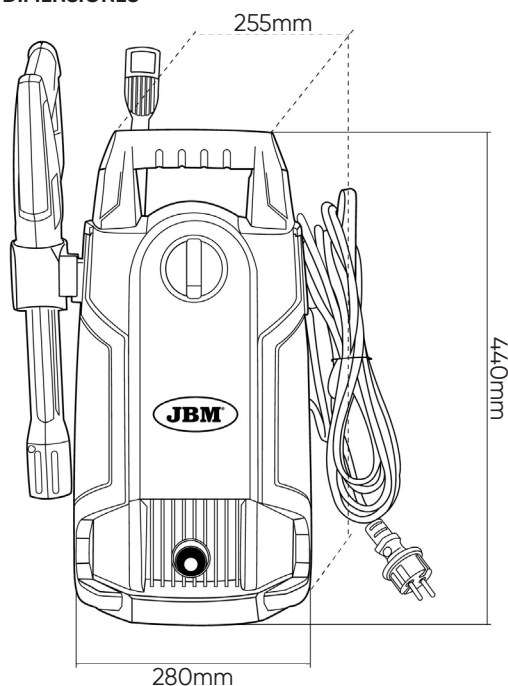

53947**HIDROLIMPIADORA DE ALTA PRESIÓN 1400W****ESPECIFICACIONES TÉCNICAS**

Voltaje	230V
Potencia	1400W
Frecuencia	50Hz
Presión de trabajo	70-105BAR
Flujo máximo de funcionamiento	5,5-6,8L/min
Temperatura de trabajo	50°C
Protección IP	IPX5
Peso	5,80Kg
Dimensiones (LxAnxAI)	280x255x440mm

DIMENSIONES**INCLUYE**