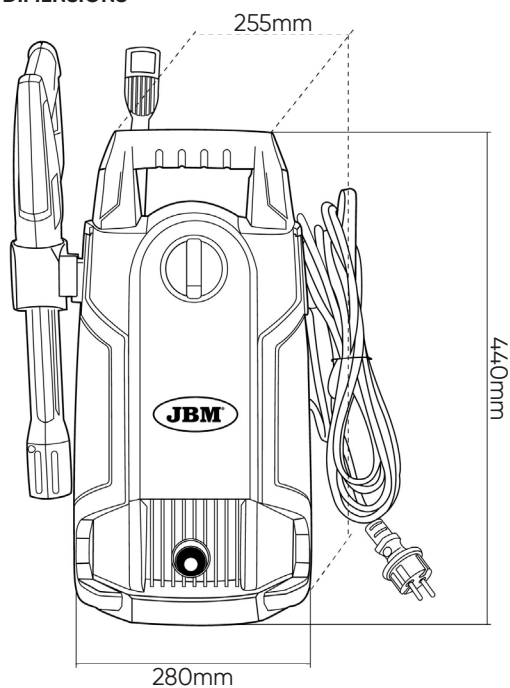

53947**LAVEUSE HAUTE PRESSION 1400W****SPÉCIFICATIONS TECHNIQUES**

Tension	230V
Puissance	1400W
Fréquence	50Hz
Pression de travail	70-105BAR
Débit maximal de fonctionnement	5,5-6,8L/min
Température de travail	50°C
Protection IP	IPX5
Poids	5,80Kg
Dimensions (LxlxH)	280x255x440mm

DIMENSIONS**INCLUT**