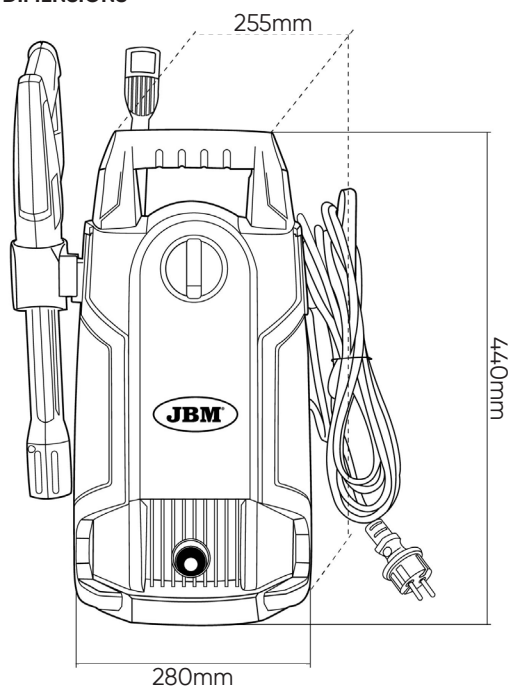

53947

IDROPULTRICE AD ALTA PRESSIONE 1400W

SPECIFICHE TECNICHE

Tensione	230V
Potenza	1400W
Frequenza	50Hz
Pressione di lavoro	70-105BAR
Portata massima di funzionamento	5,5-6,8L/min
Temperatura di lavoro	50°C
Protezione IP	IPX5
Peso	5,80Kg
Dimensioni (LxIxH)	280x255x440mm

DIMENSIONS

INCLUDE