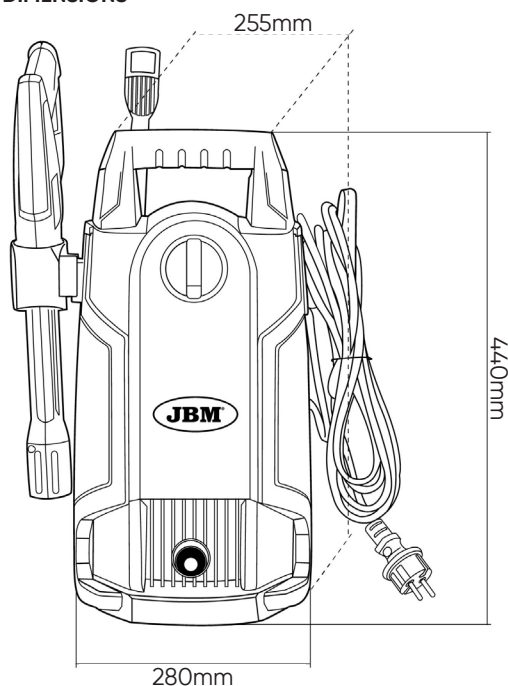

53947**LAVADORA DE ALTA PRESSÃO 1400W****ESPECIFICAÇÕES TÉCNICAS**

Tensão	230V
Potência	1400W
Frequência	50Hz
Pressão do trabalho	70-105BAR
Fluxo máximo de operação	5,5-6,8L/min
Temperatura de trabalho	50°C
Proteção IP	IPX5
Peso	5,80Kg
Dimensões (CxLxA)	280x255x440mm

DIMENSIONS**INCLUI**