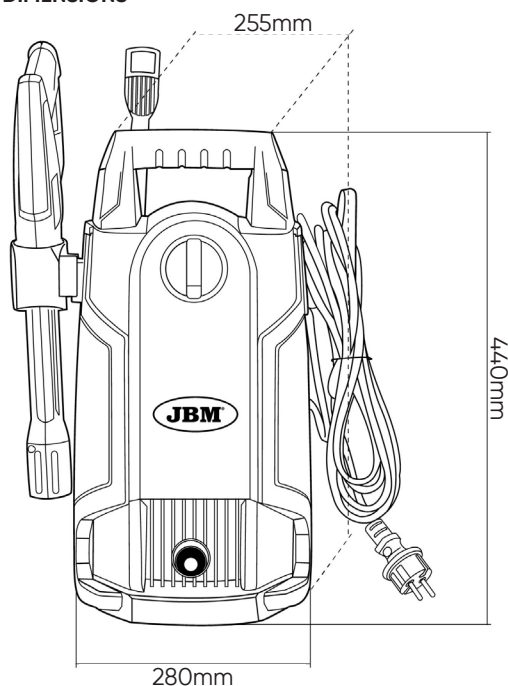

## SPĂLĂTOR DE ÎNALTĂ PRESIUNE 1400W

## PIESE DE SCHIMB DISPONIBILE

|                            |               |
|----------------------------|---------------|
| Tensiune                   | 230V          |
| Putere                     | 1400W         |
| Frecvență                  | 50Hz          |
| Presiunea de lucru         | 70-105BAR     |
| Debit maxim de funcționare | 5,5-6,8L/min  |
| Temperatura de lucru       | 50°C          |
| Protecție IP               | IPX5          |
| Greutate                   | 5,80Kg        |
| Dimensiuni (LxIxH)         | 280x255x440mm |

## DIMENSIONS