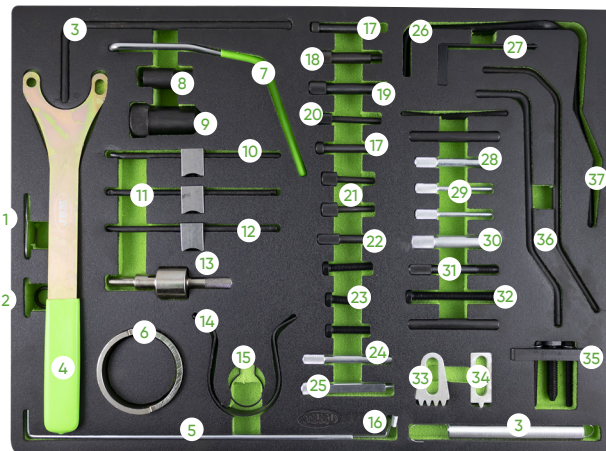

APPLICATIONS	FIAT: ULYSSE, SCUDO, DUCATO LANCIA: ZETA, PHEDRA FORD: FIESTA, FUSION, FOCUS, FOCUS C-MAX CITROEN: C15, C1, C2, C3 PLURIEL, C4, C4 PICASSO, C5, C6, C8, DS3, DS4, DS5, XANTIA, XSARA, XSARA PICASSO, EVASION, BERLINGO, JUMPY, JUMPER, SAXO, ZX, XM, EVASION, AX PEUGEOT: 107, 1007, 206 CC, 207, 208, 306, 307 CC, 308, 406, 407, 508, 607, 806, 807, PARTNER, EXPERT, BOXER, 206, 106, 605, 205, 405
OEM TOOLS	4200-TH (1), 0117-AR (2), 0188-X (3), 0606-A1A2 (4), 0188-Q2 (5), 0189-S1 (6), 7017-TR (7), 0132-P / 4507-TL (8), 0189-C (9), 0188-J1 (10), 0188-J2 (11), 0178-E (12), 0189-R (13), 0132-AK / 0188-AK / 0189-K / 0153-AK / 4533-TAD / MOT 1436 (14), 0188-AH (15), 0189-S2 (16), 0153-AB / 9041-TZ (17), 0153-M / 0178-C / 0178-D / 7014-TM / 9767-94 (18), 0189-A (19), 4527-TS1 (20), 0153-AB / 9041-TZ (21), 0189-B / 21-163 (22), 0132-AJ1 / 0153-G / 0188-M / 0189-J / 4533-TAC1 / 5711-TA (24), 0189-L (25), 0188-D / 7017-TM (26), 0132-X / 0188-Q1 / 4507-TJ / 9767-89 (27), 0194-B (28), 0132-AB / 0194-A (29), 0194-C / 21-262 / 303-734 (30), 4527-TS2 (31), 0188-E (32), 0153-A / 6012-T / 9765-54 (33), 0134-AF / 0134-Q / 0188-F / 9004-T (34), 0188-P2 / 0188-P / 174 / 7015-T (35), 0153-U 7019-T (36), 0153-N / 0188-Y / 7014-TJ / 7099-TM / 9797-34 (37)
ENGINE CODES	F6JA, F6JB, F6JC, G8DA, G8DB, HHDA, HHDB, HHJA, HHJB CITROEN, PEUGEOT: 1.0 / 1.1 / 1.4 / 1.6 / 1.6 16V, 1.4 / 1.6 HDI / 1.8 / 1.8 16V / 2.0 / 2.0 TURBO, 19D / 2.0 HDI / 2.2 HDI / 1.8 16V / 2.0 16V TU9 (CDY/CDZ), TU1 (HDY/HDZ/HFY/HFZ), TU3 (KDX/KDY/KDZ/KFX/KFZ), TU5JP4 (NFU/NFX), TU5 (BDY/BFZ/NFT/NFU/NFW/NFY/NFZ), XU7 (LFW/LFX/LFZ), EW7J4 (RLZ), XU7JP4 (LGY), XU10 (RFL/RFU/RFW/RFX/RGX/RGY), XU10JP4 (RGX/RGY), EW10A (RFJ), EW10J4S (RFK), EW10D (RLZ), EW12J4 (3FZ), ET3JE (KFU), TU3A/JP (KFV/KFW), DV4TD (8HW/8HX/8HZ), DV4TED4 (8HV/8HY), DV6ATED4 (9HX/9HY/9HZ), EW10-CVI (RLZ), EW12 (3FZ), DW8 (WJZ/WJY), DW10 (RHY/RHV/RHZ/RHS/RHM/RHW/RHT/RHR/RHX), DW12 (4HX/4HZ/4HW/4HY), EW7J4 (6FZ), EW10J4 (RFR), EW10J4D (RLZ), DW12TED4 (4HW), DW10ATED (RHT/RHV/RHW/RHX/RHZ) FORD 1.4 / 1.6 DURATORQ TDCI