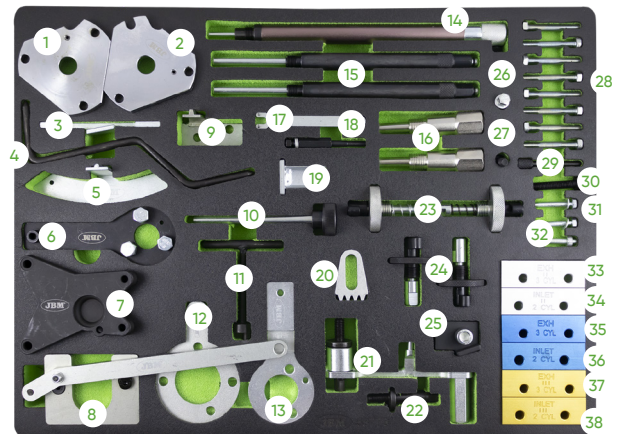

EVA TRY SPARE PARTS
53773

MODELLO	<p>ALFA: ROMEO 145, 146, 147, 155, 156, 159, 166, SPIDER, GTV, TS, GT, CROSSWAGON Q4</p> <p>FIAT: PUNTO, GRANDE PUNTO, BRAVA, BRAVO, MAREA, WEEKEND, STILO, DOBLO, CARGO, IDEA, PANDA, MULTIPLA, PALIO, STILO, 500</p> <p>LANCIA: LYBRA, YPSILON, THESIS, MUSA</p> <p>OPEL: CORSA, AGILA, MERIVA, COMBO, VECTRA, ZARA, ASTRA, INSIGNA, SIGNUM 19 CDTI</p> <p>SUZUKI: IGNIS, SWIFT, WAGON R+</p> <p>FORD: KA</p>
UTENSILI OEM	<p>1860874000 (1), 1860874000 (2), 2000004400 / 2190754400 (3), 1860863000 (4), 1860898000 (5), 2190754500 (6), 2000004300 (7), 1870900400 (8), 1860703000 (9), 1860933000 (10), 1860845000 (11), 1870900300 (12), 1860905000 / EN-46788 (13), 1895443000 (14), 1860992000 (15), 1870896900 (16), 1860987000 (17), 1860905000 (18), 1860771000 (19), 1860161000 (20), 1860876000 (21), 1860876000 (22), 1871000900 (23), 1860985000 (24), 2000004200 / 2190754200 (25), 1860965000 (29)</p>
CODICE MOTORE	<p>176B9.000, 182B2.000, 188A5.000, 843A1.000, 323.02, 371.01, 182B4.000, 182B9.000, 186A6.000, 188A2.000, 188A7.000, 188B2.000, 192A1.000, 192A3.000, 937A2.000, 939A1.000, 192A5.000, 192B1.000, 198A5.000, 937A5.000, 939A2.000, 325.01, 342.02, 362.02, 185A6.000, 841C.000, 841G.000, 939A3.000, 940A3.000, 940A4.000, 940A5.000, Z19DT/DTH/DTR/DTJ/DTL, 169A1.000, 955A4.000, 350A3.000, 192B4.000, 198A2.000, 350A2.000, 955A3.000, 192A8.000, 198A6.000, 198A3.000, 199B1.000, 199B2.000, 199A2.000, 199A3.000, 199A9.000, 188A3.000, 188A8.000, 188A9.000, 192A9.000, 186A8.000, 186A9.000, 199A5.000, 223A7.000, 223A9.000, 841H.000, 841P.000, 185A2.000, Z13DT, Z13DTJ, Z13DTH, 182A4.000, 182A6.000, 182B6.000, 178B3.000, 186A3.000, 186A4.000, 350A1.000, 169A4.000, 188A4.000, 199A4.000, 199A7.000</p>