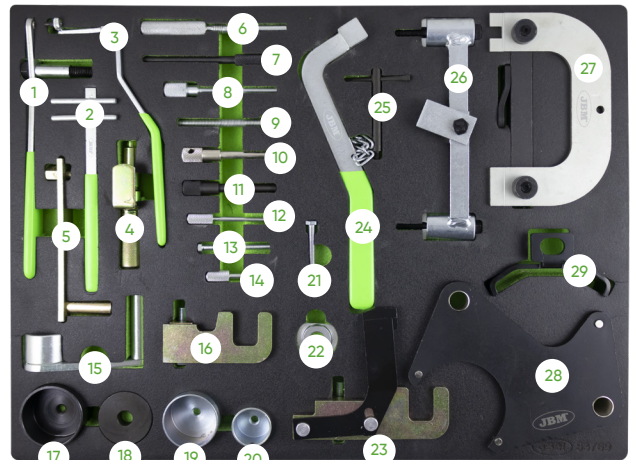

MODELLO	RENAULT: AVANTIME, CLIO, ESPACE, KANGOO, LAGUNA, MASTER, MEGANE, MODUS, SCENIC, TWINGO, TRAFFIC. OPEL/VAUXHALL: MOVANO, VIVARO. DACIA: DOKKER, DUSTER, LOGAN, SANDERO. NISSAN: ALMERA, INTERSTAR, KUBISTAR, MICRA, NOTE, PRIMERA, QASHQAI. VOLVO: S40, V40
UTENSILI OEM	MOT 1312 (1), MOT 1135-01 (2), MOT 1384 (3), MOT 1340 (4), MOT 1543 / KM-6234 / KV113 B0360 (5), MOT 1489 / KV113 B0130 (6), MOT 1536 / KM-6203 (7), MOT 1489 (8), MOT 1054 / KM-6031 / KV113 / B0280 (10), MOT 1318 (11), MOT 910 (12), MOT 910 (14), MOT 1386 (15), MOT 1534 / KM-6205 (16), MOT 1543 / KM-6234 / KV113 B0360 (17), MOT 1543 / KM-6234 / KV113 B0360 (18), MOT 1543 / KM-6234 / KV113 B0360 (19), MOT 1543 / KM-6234 / KV113 B0360 (20), MOT 1386 (22), MOT 1537 / KM-6204 (23), MOT 1348 (24), MOT 1538 (25), MOT 1337 (26), MOT 1496 / MOT 1750 (27), MOT 1490-01 (28), MOT 1200-01 (29)
CODICE MOTORE	PEROL: 2.0 16V, 2.5 20V, 1.4, 1.6 16V, 1.8, 2.0 16V, 1.2, 1.7, 1.8, 2.0 16V, 2.2 GASOIL: 1.9, 2.5, 2.8 D4F702/706/708/712/714/716/718/720/722/728/730/740/764, D7F700/701/710/720/722/726/730/744/746/764/766, E7F700/704/706/750, E7J601/624/626/634/635/680/700/706/710/711/716/718/719/720/724/726/728/740/742/745/754/756/757/764/770/771/773/780, F3P670/682/700/704/706/708/710/712/714/720/724/755/758/760, F7P704/722, F3R611/722/723/728/729/750/751/752/791/796/797/798, F5R700/701/740, J7R732/733/734/735/768, F7R710/714, J7T600/760/761/762/766/772/780/782, N7G704/710/711, N7U700/701, K4J700/710/711/712/713/714/715/730/732/740/750/770/780, K4M700/701/704/706/707/708/709/710/711/712/714/716/718/720/724/730/732/734/736/740/742/743/744/745/746/748/750/752/753/754/760/761/762/764/765/766/768/776/782/788/790/791/794/800/801/802/804/812/813/830, K9K700/702/704/706/710/712/714/716/718/722/724/728/729/732/734/740/750/752/760/762/764/766/768/802/804/806, F9Q610/650/664/670/674/71/716/717/718/720/722/730/731/732/733/734/736/738/740/744/748/750/752/754/758/759/760/768/762/770/772/774/780/782/784/786/788/790/796/800/803/804/808/812/816/818/820, G9T600/605/700/702/703/706/707/710/712/720/722/742/743/750, G9U720/724/726/730/750/754, F8M736/760, F8Q600/610/606/620/622/624/630/632/640/644/646/648/662/672/678/680/682/684/692/696/706/714/720/722/730/732/740/742/744/764/768/776/784/786/788, J8S620/621/622/758/760/716/778, G8T714/716/740/752/760/790/792/794, S8U720/722/730/731/742/748/750/752/770/772/780/782, S9U700/702/704/714/740, S9W700/702/206/208/212, ESF, E6J, K7M, F4P/F4R, FIN, F2N, F3N, F2R, F3P, F4P, F3R, J5T, J6R, J7R