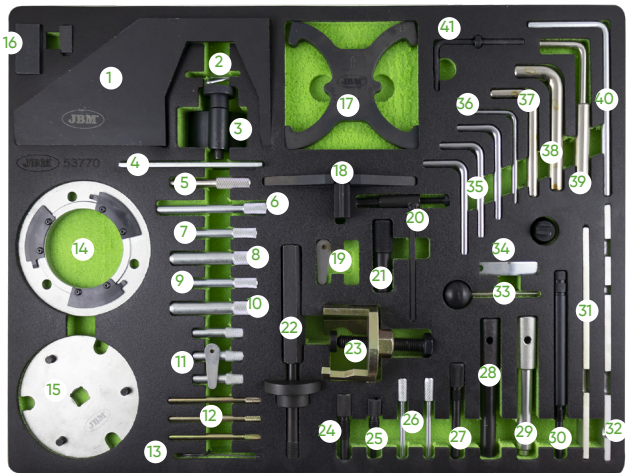

MODELLO	EQRD: FIESTA, FUSION, COURIER, ESCORT, FOCUS, FOCUS C MAX, PUMA, MONDEO, SIERRA, COUGAR, GALAXY, C-MAX, ORION, TOURNEO CONNECT, TRANSIT, TRANSIT CONNECT. VW: SHARAN. SEAT: ALHAMBRA. MAZDA: 121. VOLVO: S40, V50.
UTENSILI OEM	303-1061 (1), 303-1054 (2), 23-059 / 310-085 (3), 21-105 (4), 323-029 (6), 0194-B / 21-263 / 303-735 / 49 JE 02 021 (7), 0132-AB / 0178-D / 21-151 (9), 0194-C, 21-262, 303-734, 49 JE 02 020 (10), 21-238 / 303-679A / 303-1151 (11), 21-238 / 303-679A / 303-1151 (12), 303-1054 (13), 303-1151 (14), 21-238 / 303-679A (15), 303-393 / 303-393-02 (16), 303-1097 (17), 21-168 / 303-393 (18), 303-0985 (20), 2064 / 23-047 / 310-055 / U20003 (21), 303-652 (22), 21-229, 303-651 (23), 303-748 (24), 21-210 (25), 21-260, 303-732 (26), 21-163, 303-620 (27), 21-234 / 21-251 (28), 303-675 / 303-698 (29), 21-104 / 303-193 (30) / 21-162B / 303-367 / 303-376 (31), 21-162B / 303-376 / 303-376B (32), 23-019 (33), 23-058 / 310-084 (34), 0153-M / 0178-C / 0178-D (35), 0178-B / 5711-TB (36), 21-123 (37), 23-020 (38), 21-234 / 21-251 (39), 303-1059 (40), 23-019 (41), 303-1060 (42), 303-393 / 303-393-01 (43)
CODICE MOTORE	FUJA, FUJB, FXJA, FXJB, FXJB, FYJA, FYJB, F8JA, F8JB, M7JA, M7JB, DHA, DHB, DHC, DHD, DHE, DHF, DHG, FHA, FHE, L1T, L1V, L1E, L1G, L1H, L1K, RDA, RDB, RKC, RGB, RQC, FXDA/C, FXDB/D, FYDA/C, FYDB/D, FYDH, HWDATZ, AHU, AVG, AFN, D24, D24T, D24TIC, RFN, RTJ, RTK, RVA, RFK, RKD, B4164S3, DV4TD (8HW/8HX/8HZ), DV4TED4(8HV/8HY), DV6ATED4 (9HX/9HY/9HZ) F6JA, F6JB, F6JC, G8DA, G8DB, KKDA, SNJA, SNJB, STJA, STJB, ASDA, ASDB, FXJC, SPJA, SPJC, FYJC, HWDA, HWDB, SHDA, SHDB, SHDC, JQDA, LQDB, JTDA, JTDB, HXDA, HXJA, HXJB, IQDA/B, IQDB, PNBA, PNDA, RHBA, SIDA, F6JD, TZJA, TZJB, HHDA, HHDB, HHJA, HHJC, HHJD, HHJE, HHJF, RTA, RTB, RTC, RTD, RTG, RTE, RTF, RTH, RTJ, RTK, RFN, BHPA, HCPA, HCPB, KKDA, P7PA, P9PA, P9PB, R2PA, R3PA, RWPA, RWPC, F9DA/B, FFBA, FFWA, KHBA, QYBA, QYWA, KKDB, C9DC, RVA, IZ, AFN, AHU, ANU, AUJ, G6DA, G6DB, G6DC, G6DD, G6DE, G6DF, G6DG, UFDB, TXDB, TYDA, UKDB, QXBA, AZBA, KLBA, QXBB, LPBA, AZBC, TYBA, UKBA, UFBA, TXBA, IXDA, QXWA, QXWB, AZWA, KLWA, AZWC, TYWA, UKWA, TXWA, UFWA, UFDA, TXDA, UKDA, Q4BA, KNBA, 4BA, 4BB, 4BC, 4CC, 4FA, 4CA, 4CB, 4DA, 4EA, 4FA, 4FB, 4FC, 4FD, 4GA, 4HB, 4HC, 4EB, 4EC, 4ED 4GA, 4GB, 4GC, 4GD, 4GE, 4GF, 4HA, 4HD, FMBA/B, D5BA, ABFA, D3FA, D6BA, HJBA/B, F3FA, D2FA, D4FA, F4FA, F1FA, DOFA, QJBA, QJBB, QJBC, QJBD, FXFA, H9FA, H9FB, N7BA, N7BB, MZ-CD 1.6, Y6