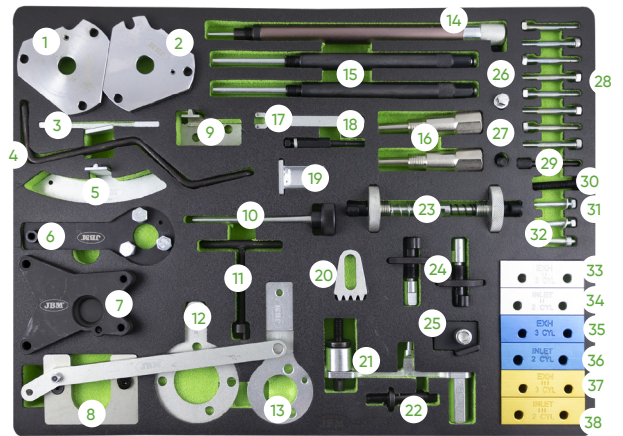

EVA TRY SPARE PARTS
53773

| | |
|------------------|---|
| MARCAS | <p>ALFA: ROMEO 145, 146, 147, 155, 156, 159, 166, SPIDER, GTV, TS, GT, CROSSWAGON Q4</p> <p>FIAT: PUNTO, GRANDE PUNTO, BRAVA, BRAVO, MAREA, WEE-KEND, STILO, DOBLO, CARGO, IDEA, PANDA, MULTIPLA, PALIO, STILO, 500</p> <p>LANCIA: LYBRA, YPSILON, THESIS, MUSA</p> <p>OPEL: CORSA, AGILA, MERIVA, COMBO, VECTRA, ZARA, ASTRA, INSIGNA, SIGNUM 19 CDTI</p> <p>SUZUKI: IGNIS, SWIFT, WAGON R+</p> <p>FORD: KA</p> |
| FERRAMENTAS OEM | <p>1860874000 (1), 1860874000 (2), 2000004400 / 2190754400 (3), 1860863000 (4), 1860898000 (5), 2190754500 (6), 2000004300 (7), 1870900400 (8), 1860703000 (9), 1860933000 (10), 1860845000 (11), 1870900300 (12), 1860905000 / EN-46788 (13), 1895443000 (14), 1860992000 (15), 1870896900 (16), 1860987000 (17), 1860905000 (18), 1860771000 (19), 1860161000 (20), 1860876000 (21), 1860876000 (22), 1871000900 (23), 1860985000 (24), 2000004200 / 2190754200 (25), 1860965000 (29)</p> |
| CÓDIGOS DE MOTOR | <p>176B9.000, 182B2.000, 188A5.000, 843A1.000, 323.02, 371.01, 182B4.000, 182B9.000, 186A6.000, 188A2.000, 188A7.000, 188B2.000, 192A1.000, 192A3.000, 937A2.000, 939A1.000, 192A5.000, 192B1.000, 198A5.000, 937A5.000, 939A2.000, 325.01, 342.02, 362.02, 185A6.000, 841C.000, 841G.000, 939A3.000, 940A3.000, 940A4.000, 940A5.000, Z19DT/DTH/DTR/DTJ/DTL, 169A1.000, 955A4.000, 350A3.000, 192B4.000, 198A2.000, 350A2.000, 955A3.000, 192A8.000, 198A6.000, 198A3.000, 199B1.000, 199B2.000, 199A2.000, 199A3.000, 199A9.000, 188A3.000, 188A8.000, 188A9.000, 192A9.000, 186A8.000, 186A9.000, 199A5.000, 223A7.000, 223A9.000, 841H.000, 841P.000, 185A2.000, Z13DT, Z13DTJ, Z13DTH, 182A4.000, 182A6.000, 182B6.000, 178B3.000, 186A3.000, 186A4.000, 350A1.000, 169A4.000, 188A4.000, 199A4.000, 199A7.000</p> |