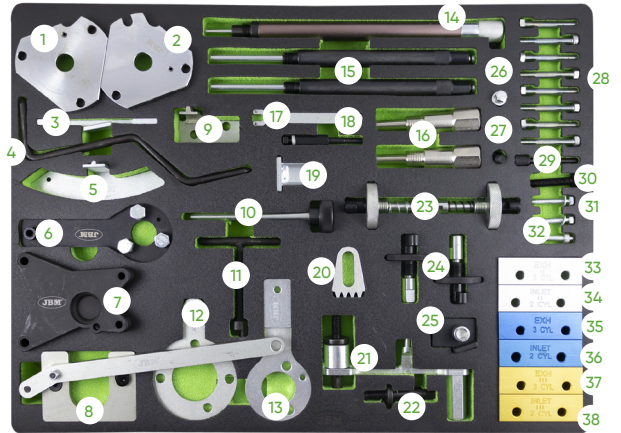

**EVA TRY SPARE PARTS**
**53773**

MĂRCI	<p>ALFA: ROMEO 145, 146, 147, 155, 156, 159, 166, SPIDER, GTV, TS, GT, CROSSWAGON Q4</p> <p>FIAT: PUNTO, GRANDE PUNTO, BRAVA, BRAVO, MAREA, WEE-KEND, STILO, DOBLO, CARGO, IDEA, PANDA, MULTIPLA, PALIO, STILO, 500</p> <p>LANCIA: LYBRA, YPSILON, THESIS, MUSA</p> <p>OPEL: CORSA, AGILA, MERIVA, COMBO, VECTRA, ZARA, ASTRA, INSIGNA, SIGNUM 19 CDTI</p> <p>SUZUKI: IGNIS, SWIFT, WAGON R+</p> <p>FORD: KA</p>
INSTRUMENTE OEM	<p>1860874000 (1), 1860874000 (2), 2000004400 / 2190754400 (3), 1860863000 (4), 1860898000 (5), 2190754500 (6), 2000004300 (7), 1870900400 (8), 1860703000 (9), 1860933000 (10), 1860845000 (11), 1870900300 (12), 1860905000 / EN-46788 (13), 1895443000 (14), 1860992000 (15), 1870896900 (16), 1860987000 (17), 1860905000 (18), 1860771000 (19), 1860161000 (20), 1860876000 (21), 1860876000 (22), 1871000900 (23), 1860985000 (24), 2000004200 / 2190754200 (25), 1860965000 (29)</p>
CODURILE DE MOTOR	<p>176B9.000, 182B2.000, 188A5.000, 843A1.000, 323.02, 371.01, 182B4.000, 182B9.000, 186A6.000, 188A2.000, 188A7.000, 188B2.000, 192A1.000, 192A3.000, 937A2.000, 939A1.000, 192A5.000, 192B1.000, 198A5.000, 937A5.000, 939A2.000, 325.01, 342.02, 362.02, 185A6.000, 841C.000, 841G.000, 939A3.000, 940A3.000, 940A4.000, 940A5.000, Z19DT/DTH/DTR/DTJ/DTL, 169A1.000, 955A4.000, 350A3.000, 192B4.000, 198A2.000, 350A2.000, 955A3.000, 192A8.000, 198A6.000, 198A3.000, 199B1.000, 199B2.000, 199A2.000, 199A3.000, 199A9.000, 188A3.000, 188A8.000, 188A9.000, 192A9.000, 186A8.000, 186A9.000, 199A5.000, 223A7.000, 223A9.000, 841H.000, 841P.000, 185A2.000, Z13DT, Z13DTJ, Z13DTH, 182A4.000, 182A6.000, 182B6.000, 178B3.000, 186A3.000, 186A4.000, 350A1.000, 169A4.000, 188A4.000, 199A4.000, 199A7.000</p>