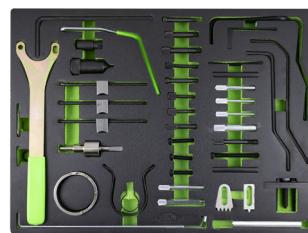

**53952**
**WERKZEUGWAGEN 7 SCHUBLADEN - EINSTELLSÄTZE**
**TECHNISCHE SPEZIFIKATIONEN**

<b>Teile</b>	250
<b>Material</b>	Acero inoxidable/Stainless steel
<b>Schubladen</b>	7
<b>Abmessungen der Schubladen</b>	533x400x74mm
<b>Abmessungen große Schublade</b>	533x400x151.5mm
<b>Kapazität der kleinen Schublade</b>	30,000Kg
<b>Kapazität der großen Schublade</b>	30,000Kg
<b>Enthält</b>	53775
<b>Gewicht</b>	94,70Kg
<b>Abmessungen (LxBxH)</b>	775x466x960mm

**AUSGESTATTET MIT EVA-MODULEN**
**53775** 6 MODULE MOTOREINSTELLUNG WERKZEUG SET

**BEINHALTET**
**53769** MOTOREINSTELLUNG WERKZEUG SET RENAULT/NISSAN/OPEL/VOLVO

**53770** MOTOREINSTELLUNG WERKZEUG SET FORD/SEAT/VOLKSWAGEN/MAZDA/VOLVO

**53771** MOTOREINSTELLUNG WERKZEUG SET FIAT/FORD/CITROËN/PEUGEOT

**53772** MOTOREINSTELLUNG WERKZEUG SET FORD/VAG/MAZDA/VOLVO

**53773** MOTOREINSTELLUNG WERKZEUG SET FIAT/ ALFA/LANCIA/OPEL/SUZUKI/FORD

**53774** MOTOREINSTELLUNG WERKZEUG SET OPEL/CHEVROLET/SAAB/FIAT/LANCIA/SUZUKI/FORD