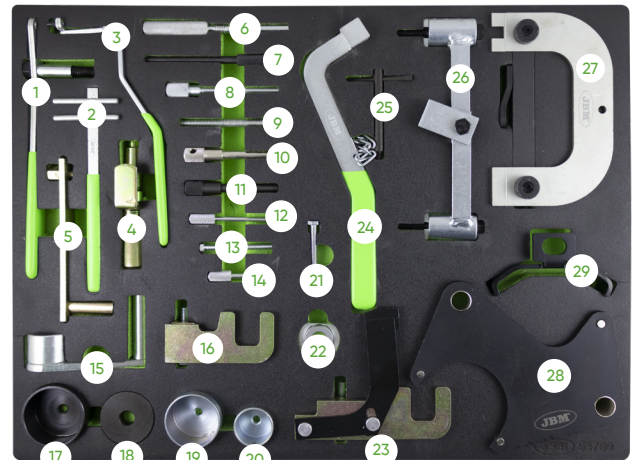

MODELLO	RENAULT: AVANTIME, CLIO, ESPACE, KANGOO, LAGUNA, MASTER, MEGANE, MODUS, SCENIC, TWINGO, TRAFFIC. OPEL/VAUXHALL: MOVANO, VIVARO. DACIA: DOKKER, DUSTER, LOGAN, SANDERO. NISSAN: ALMERA, INTERSTAR, KUBISTAR, MICRA, NOTE, PRIMERA, QASHQAI. VOLVO: S40, V40
UTENSILI OEM	MOT 1312 (1), MOT 1135-01 (2), MOT 1384 (3), MOT 1340 (4), MOT 1543 / KM-6234 / KV113 B0360 (5), MOT 1489 / KV113 B0130 (6), MOT 1536 / KM-6203 (7), MOT 1489 (8), MOT 1054 / KM-6031 / KV113 / B0280 (10), MOT 1318 (11), MOT 910 (12), MOT 910 (14), MOT 1386 (15), MOT 1534 / KM-6205 (16), MOT 1543 / KM-6234 / KV113 B0360 (17), MOT 1543 / KM-6234 / KV113 B0360 (18), MOT 1543 / KM-6234 / KV113 B0360 (19), MOT 1543 / KM-6234 / KV113 B0360 (20), MOT 1386 (22), MOT 1537 / KM-6204 (23), MOT 1348 (24), MOT 1538 (25), MOT 1337 (26), MOT 1496 / MOT 1750 (27), MOT 1490-01 (28), MOT 1200-01 (29)
CODICE MOTORE	PEROL: 2.0 16V, 2.5 20V, 1.4, 1.6 16V, 1.8, 2.0 16V, 1.2, 1.7, 1.8, 2.0 16V, 2.2 GASOIL: 1.9, 2.5, 2.8 D4F702/706/708/712/714/716/722/728/730/740/764, D7F700/701/710/720/722/726/730/744/746/764/766, E7F700/704/706/750, E7J601/624/626/634/635/680/700/706/710/711/716/718/719/720/724/726/728/740/742/745/754/756/757/764/770/771/773/780, F3P670/682/700/704/706/708/710/712/714/720/724/755/758/760, F7P704/722, F3R611/722/723/728/729/750/751/752/791/796/797/798, F5R700/701/740, J7R732/733/734/735/768, F7R710/714, J7T600/760/761/762/766/772/780/782, N7G704/710/711, N7U700/701, K4J700/710/711/712/713/714/715/730/732/740/750/770/780, K4M700/701/704/706/707/708/709/710/711/712/714/716/718/720/724/730/732/734/736/740/742/743/744/745/746/748/750/752/753/754/760/761/762/764/765/766/768/776/782/788/790/791/794/800/801/802/804/812/813/830, K9K700/702/704/706/710/712/714/716/718/722/724/728/729/732/734/740/750/752/760/762/764/766/768/802/804/806, F9Q610/650/664/670/674/71/716/717/718/720/722/730/731/732/733/734/736/738/740/744/748/750/752/754/758/759/760/768/762/770/772/774/780/782/784/786/788/790/796/800/803/804/808/812/816/818/820, G9T600/605/700/702/703/706/707/710/712/720/722/742/743/750, G9U720/724/726/730/750/754, F8M736/760, F8Q600/610/606/620/622/624/630/632/640/644/646/648/662/672/678/680/682/684/692/696/706/714/720/722/730/732/740/742/744/764/768/776/784/786/788, J8S620/621/622/758/760/716/778, G8T714/716/740/752/760/790/792/794, S8U720/722/730/731/742/748/750/752/770/772/780/782, S9U700/702/704/714/740, S9W700/702/206/208/212, ESF, E6J, K7M, F4P/F4R, FIN, F2N, F3N, F2R, F3P, F4P, F3R, J5T, J6R, J7R