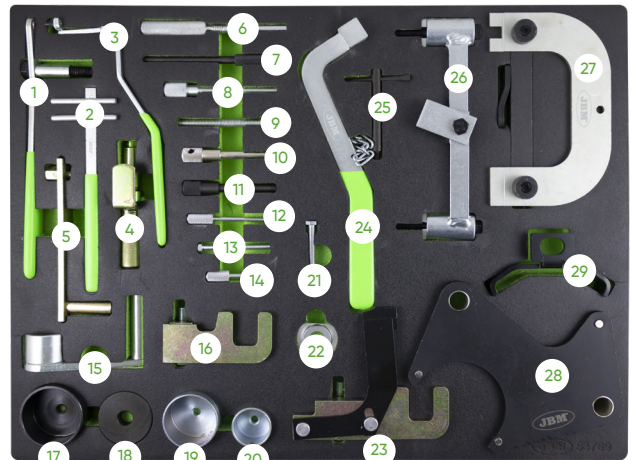

MARCAS	RENAULT: AVANTIME, CLIO, ESPACE, KANGOO, LAGUNA, MASTER, MEGANE, MODUS, SCENIC, TWINGO, TRAFFIC. OPEL/VAUXHALL: MOVANO, VIVARO. DACIA: DOKKER, DUSTER, LOGAN, SANDERO. NISSAN: ALMERA, INTERSTAR, KUBISTAR, MICRA, NOTE, PRIMERA, QASHQAI. VOLVO: S40, V40
FERRAMENTAS OEM	MOT 1312 (1), MOT 1135-01 (2), MOT 1384 (3), MOT 1340 (4), MOT 1543 / KM-6234 / KV113 B0360 (5), MOT 1489 / KV113 B0130 (6), MOT 1536 / KM-6203 (7), MOT 1489 (8), MOT 1054 / KM-6031 / KV113 / B0280 (10), MOT 1318 (11), MOT 910 (12), MOT 910 (14), MOT 1386 (15), MOT 1534 / KM-6205 (16), MOT 1543 / KM-6234 / KV113 B0360 (17), MOT 1543 / KM-6234 / KV113 B0360 (18), MOT 1543 / KM-6234 / KV113 B0360 (19), MOT 1543 / KM-6234 / KV113 B0360 (20), MOT 1386 (22), MOT 1537 / KM-6204 (23), MOT 1348 (24), MOT 1538 (25), MOT 1337 (26), MOT 1496 / MOT 1750 (27), MOT 1490-01 (28), MOT 1200-01 (29)
CÓDIGOS DE MOTOR	PEROL: 2.0 16V, 2.5 20V, 1.4, 1.6 16V, 1.8, 2.0 16V, 1.2, 1.7, 1.8, 2.0 16V, 2.2 GASOIL: 1.9, 2.5, 2.8 D4F702/706/708/712/714/716/718/720/722/728/730/740/764, D7F700/701/710/720/722/726/730/744/746/764/766, E7F700/704/706/750, E7J601/624/626/634/635/680/700/706/710/711/716/718/719/720/724/726/728/740/742/745/754/756/757/764/770/771/773/780, F3P670/682/700/704/706/708/710/712/714/720/724/755/758/760, F7P704/722, F3R611/722/723/728/729/750/751/752/791/796/797/798, F5R700/701/740, J7R732/733/734/735/768, F7R710/714, J7T600/760/761/762/766/772/780/782, N7G704/710/711, N7U700/701, K4J700/710/711/712/713/714/715/730/732/740/750/770/780, K4M700/701/704/706/707/708/709/710/711/712/714/716/718/720/724/730/732/734/736/740/742/743/744/745/746/748/750/752/753/754/760/761/762/764/765/766/768/776/782/788/790/791/794/800/801/802/804/812/813/830, K9K700/702/704/706/710/712/714/716/718/722/724/728/729/732/734/740/750/752/760/762/764/766/768/802/804/806, F9Q610/650/664/670/674/71/716/717/718/720/722/730/731/732/733/734/736/738/740/744/748/750/752/754/758/759/760/768/762/770/772/774/780/782/784/786/788/790/796/800/803/804/808/812/816/818/820, G9T600/605/700/702/703/706/707/710/712/720/722/742/743/750, G9U720/724/726/730/750/754, F8M736/760, F8Q600/610/606/620/622/624/630/632/640/644/646/648/662/672/678/680/682/684/692/696/706/714/720/722/730/732/740/742/744/764/768/706/776/784/786/788, J8S620/621/622/758/760/776/778, G8T714/716/740/752/760/790/792/794, S8U720/722/730/731/742/748/750/752/770/772/780/782, S9U700/702/704/714/740, S9W700/702/206/208/212, ESF, E6J, K7M, F4P/F4R, FIN, F2N, F3N, F2R, F3P, F4P, F3R, J5T, J6R, J7R