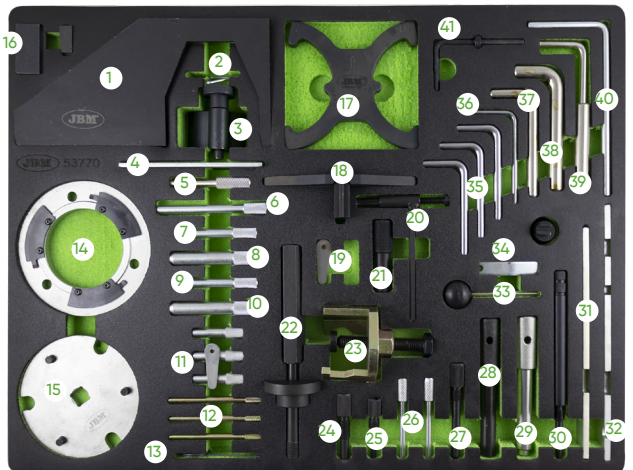

MARCAS	EQRD: FIESTA, FUSION, COURIER, ESCORT, FOCUS, FOCUS C MAX, PUMA, MONDEO, SIERRA, COUGAR, GALAXY, C-MAX, ORION, TOURNEO CONNECT, TRANSIT, TRANSIT CONNECT. VW: SHARAN. SEAT: ALHAMBRA. MAZDA: 121. VOLVO: S40, V50.
FERRAMENTAS OEM	303-1061 (1), 303-1054 (2), 23-059 / 310-085 (3), 21-105 (4), 323-029 (6), 0194-B / 21-263 / 303-735 / 49 JE 02 021 (7), 0132-AB / 0178-D / 21-151 (9), 0194-C, 21-262, 303-734, 49 JE 02 020 (10), 21-238 / 303-679A / 303-1151 (11), 21-238 / 303-679A / 303-1151 (12), 303-1054 (13), 303-1151 (14), 21-238 / 303-679A (15), 303-393 / 303-393-02 (16), 303-1097 (17), 21-168 / 303-393 (18), 303-0985 (20), 2064 / 23-047 / 310-055 / U20003 (21), 303-652 (22), 21-229, 303-651 (23), 303-748 (24), 21-210 (25), 21-260, 303-732 (26), 21-163, 303-620 (27), 21-234 / 21-251 (28), 303-675 / 303-698 (29), 21-104 / 303-193 (30) / 21-162B / 303-367 / 303-376 (31), 21-162B / 303-376 / 303-376B (32), 23-019 (33), 23-058 / 310-084 (34), 0153-M / 0178-C / 0178-D (35), 0178-B / 5711-TB (36), 21-123 (37), 23-020 (38), 21-234 / 21-251 (39), 303-1059 (40), 23-019 (41), 303-1060 (42), 303-393 / 303-393-01 (43)
CÓDIGOS DE MOTOR	FUJA, FUJB, FXJA, FXJB, FYJA, FYJB, F8JA, F8JB, M7JA, M7JB, DHA, DHB, DHC, DHD, DHE, DHF, DHG, FHA, FHE, L1T, L1V, L1E, L1G, L1H, L1K, RDA, RDB, RKC, RGB, RQC, FXDA/C, FXDB/D, FYDA/C, FYDB/D, FYDH, HWDATZ, AHU, AVG, AFN, D24, D24T, D24TIC, RFN, RTJ, RTK, RVA, RFK, RKD, B4164S3, DV4TD (8HW/8HX/8HZ), DV4TED4(8HV/8HY), DV6ATED4 (9HX/9HY/9HZ) F6JA, F6JB, F6JC, G8DA, G8DB, KKDA, SNJA, SNJB, STJA, STJB, ASDA, ASDB, FXJC, SPJA, SPJC, FYJC, HWDA, HWDB, SHDA, SHDB, SHDC, JQDA, LQDB, JTDA, JTDB, HXDA, HXJA, HXJB, IQDA/B, IQDB, PNBA, PNDA, RHBA, SIDA, F6JD, TZJA, TZJB, HHDA, HHDB, HHJA, HHJC, HHJD, HHJE, HHJF, RTA, RTB, RTC, RTD, RTG, RTE, RTF, RTH, RTJ, RTK, RFN, BHPA, HCPA, HCPB, KKDA, P7PA, P9PA, P9PB, R2PA, R3PA, RWPA, RWPC, F9DA/B, FFBA, FFWA, KHBA, QYBA, QYWA, KKDB, C9DC, RVA, IZ, AFN, AHU, ANU, AUJ, G6DA, G6DB, G6DC, G6DD, G6DE, G6DF, G6DG, UFDB, TXDB, TYDA, UKDB, QXBA, AZBA, KLBA, QXBB, LPBA, AZBC, TYBA, UKBA, UFBA, TXBA, IXDA, QXWA, QXWB, AZWA, KLWA, AZWC, TYWA, UKWA, TXWA, UFWA, UFDA, TXDA, UKDA, Q4BA, KNBA, 4BA, 4BB, 4BC, 4CC, 4FA, 4CA, 4CB, 4DA, 4EA, 4FA, 4FB, 4FC, 4FD, 4GA, 4HB, 4HC, 4EB, 4EC, 4ED 4GA, 4GB, 4GC, 4GD, 4GE, 4GF, 4HA, 4HD, FMBA/B, D5BA, ABFA, D3FA, D6BA, HJBA/B, F3FA, D2FA, D4FA, F4FA, F1FA, DOFA, QJBA, QJBB, QJBC, QJBD, FXFA, H9FA, H9FB, N7BA, N7BB, MZ-CD 1.6, Y6