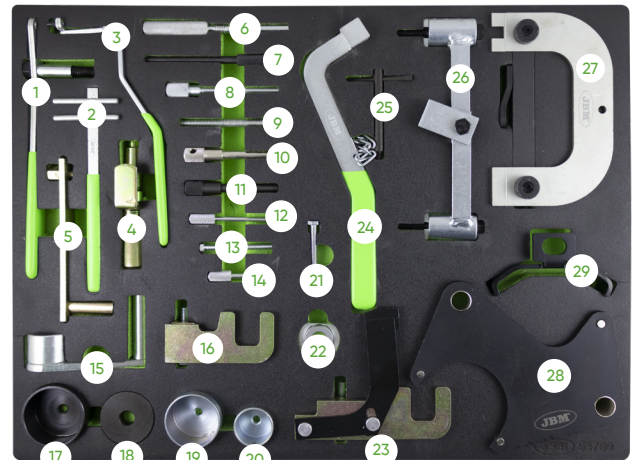

MĂRCI	RENAULT: AVANTIME, CLIO, ESPACE, KANGOO, LAGUNA, MASTER, MEGANE, MODUS, SCENIC, TWINGO, TRAFFIC. OPEL/VAUXHALL: MOVANO, VIVARO. DACIA: DOKKER, DUSTER, LOGAN, SANDERO. NISSAN: ALMERA, INTERSTAR, KUBISTAR, MICRA, NOTE, PRIMERA, QASHQAI. VOLVO: S40, V40
INSTRUMENTE OEM	MOT 1312 (1), MOT 1135-01 (2), MOT 1384 (3), MOT 1340 (4), MOT 1543 / KM-6234 / KV113 B0360 (5), MOT 1489 / KV113 B0130 (6), MOT 1536 / KM-6203 (7), MOT 1489 (8), MOT 1054 / KM-6031 / KV113 / B0280 (10), MOT 1318 (11), MOT 910 (12), MOT 910 (14), MOT 1386 (15), MOT 1534 / KM-6205 (16), MOT 1543 / KM-6234 / KV113 B0360 (17), MOT 1543 / KM-6234 / KV113 B0360 (18), MOT 1543 / KM-6234 / KV113 B0360 (19), MOT 1543 / KM-6234 / KV113 B0360 (20), MOT 1386 (22), MOT 1537 / KM-6204 (23), MOT 1348 (24), MOT 1538 (25), MOT 1337 (26), MOT 1496 / MOT 1750 (27), MOT 1490-01 (28), MOT 1200-01 (29)
CODURILE DE MOTOR	PEROL: 2.0 16V, 2.5 20V, 1.4, 1.6 16V, 1.8, 2.0 16V, 1.2, 1.7, 1.8, 2.0 16V, 2.2 GASOIL: 1.9, 2.5, 2.8 D4F702/706/708/712/714/716/718/719/720/722/726/728/730/740/764, D7F700/701/710/720/722/726/730/744/746/764/766, E7F700/704/706/750, E7J601/624/626/634/635/680/700/706/710/711/716/718/719/720/724/726/728/740/742/745/754/756/757/764/770/771/773/780, F3P670/682/700/704/706/708/710/712/714/720/724/755/758/760, F7P704/722, F3R611/722/723/728/729/750/751/752/791/796/797/798, F5R700/701/740, J7R732/733/734/735/768, F7R710/714, J7T600/760/761/762/766/772/780/782, N7G704/710/711, N7U700/701, K4J700/710/711/712/713/714/715/730/732/740/750/770/780, K4M700/701/704/706/707/708/709/710/711/712/714/716/718/720/724/730/732/734/736/740/742/743/744/745/746/748/750/752/753/754/760/761/762/764/765/766/768/776/782/788/790/791/794/800/801/802/804/812/813/830, K9K700/702/704/706/710/712/714/716/718/722/724/728/729/732/734/740/750/752/760/762/764/766/768/802/804/806, F9Q610/650/664/670/674/71/716/717/718/720/722/730/731/732/733/734/736/738/740/744/748/750/752/754/758/759/760/768/762/770/772/774/780/782/784/786/788/790/796/800/803/804/808/812/816/818/820, G9T600/605/700/702/703/706/707/710/712/720/722/742/743/750, G9U720/724/726/730/750/754, F8M736/760, F8Q600/610/606/620/622/624/630/632/640/644/646/648/662/672/678/680/682/684/692/696/706/714/720/722/730/732/740/742/744/764/768/706/776/784/786/788, J8S620/621/622/758/760/776/778, G8T714/716/740/752/760/790/792/794, S8U720/722/730/731/742/748/750/752/770/772/780/782, S9U700/702/704/714/740, S9W700/702/206/208/212, ESF, E6J, K7M, F4P/F4R, FIN, F2N, F3N, F2R, F3P, F4P, F3R, J5T, J6R, J7R