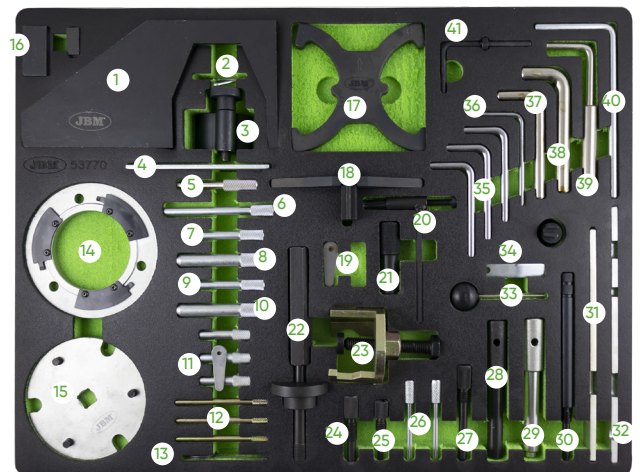

MĂRCI	EQRD: FIESTA, FUSION, COURIER, ESCORT, FOCUS, FOCUS C MAX, PUMA, MONDEO, SIERRA, COUGAR, GALAXY, C-MAX, ORION, TOURNEO CONNECT, TRANSIT, TRANSIT CONNECT. VW: SHARAN. SEAT: ALHAMBRA. MAZDA: 121. VOLVO: S40, V50.
INSTRUMENTE OEM	303-1061 (1), 303-1054 (2), 23-059 / 310-085 (3), 21-105 (4), 323-029 (6), 0194-B / 21-263 / 303-735 / 49 JE 02 021 (7), 0132-AB / 0178-D / 21-151 (9), 0194-C, 21-262, 303-734, 49 JE 02 020 (10), 21-238 / 303-679A / 303-1151 (11), 21-238 / 303-679A / 303-1151 (12), 303-1054 (13), 303-1151 (14), 21-238 / 303-679A (15), 303-393 / 303-393-02 (16), 303-1097 (17), 21-168 / 303-393 (18), 303-0985 (20), 2064 / 23-047 / 310-055 / U20003 (21), 303-652 (22), 21-229, 303-651 (23), 303-748 (24), 21-210 (25), 21-260, 303-732 (26), 21-163, 303-620 (27), 21-234 / 21-251 (28), 303-675 / 303-698 (29), 21-104 / 303-193 (30) / 21-162B / 303-367 / 303-376 (31), 21-162B / 303-376 / 303-376B (32), 23-019 (33), 23-058 / 310-084 (34), 0153-M / 0178-C / 0178-D (35), 0178-B / 5711-TB (36), 21-123 (37), 23-020 (38), 21-234 / 21-251 (39), 303-1059 (40), 23-019 (41), 303-1060 (42), 303-393 / 303-393-01 (43)
CODURILE DE MOTOR	FUJA, FUJB, FXJA, FXJB, FXJB, FYJA, FYJB, F8JA, F8JB, M7JA, M7JB, DHA, DHB, DHC, DHD, DHE, DHF, DHG, FHA, FHE, L1T, LIV, LIE, L1G, L1H, L1K, RDA, RDB, RKC, RQB, RQC, FXDA/C, FXDB/D, FYDA/C, FYDB/D, FYDH, HWDATZ, AHU, AVG, AFN, D24, D24T, D24TIC, RFN, RTJ, RTK, RVA, RFK, RKD, B4164S3, DV4TD (8HW/8HX/8HZ), DV4TED4(8HV/8HY), DV6ATED4 (9HX/9HY/9HZ) F6JA, F6JB, F6JC, G8DA, G8DB, KKDA, SNJA, SNJB, STJA, STJB, ASDA, ASDB, FXJC, SPJA, SPJC, FYJC, HWDA, HWDB, SHDA, SHDB, SHDC, JQDA, LQDB, JTDA, JTDB, HXDA, HXJA, HXJB, IQDA/B, IQDB, PNBA, PNDA, RHBA, SIDA, F6JD, TZJA, TZJB, HHDA, HHDB, HHJA, HHJC, HHJD, HHJE, HHJF, RTA, RTB, RTC, RTD, RTG, RTE, RTF, RTH, RTJ, RTK, RFN, BHPA, HCPA, HCPB, KKDA, P7PA, P9PA, P9PB, R2PA, R3PA, RWPA, RWPC, F9DA/B, FFBA, FFWA, KHBA, QYBA, QYWA, KKDB, C9DC, RVA, IZ, AFN, AHU, ANU, AUJ, G6DA, G6DB, G6DC, G6DD, G6DE, G6DF, G6DG, UFDB, TXDB, TYDA, UKDB, QXBA, AZBA, KLBA, QXBB, LPBA, AZBC, TYBA, UKBA, UFBA, TXBA, IXDA, QXWA, QXWB, AZWA, KLWA, AZWC, TYWA, UKWA, TXWA, UFWA, UFDA, TXDA, UKDA, Q4BA, KNBA, 4BA, 4BB, 4BC, 4CC, 4FA, 4CA, 4CB, 4DA, 4EA, 4FA, 4FB, 4FC, 4FD, 4GA, 4HB, 4HC, 4EB, 4EC, 4ED 4GA, 4GB, 4GC, 4GD, 4GE, 4GF, 4HA, 4HD, FMBA/B, D5BA, ABFA, D3FA, D6BA, HJBA/B, F3FA, D2FA, D4FA, F4FA, F1FA, DOFA, QJBA, QJBB, QJBC, QJBD, FXFA, H9FA, H9FB, N7BA, N7BB, MZ-CD 1.6, Y6