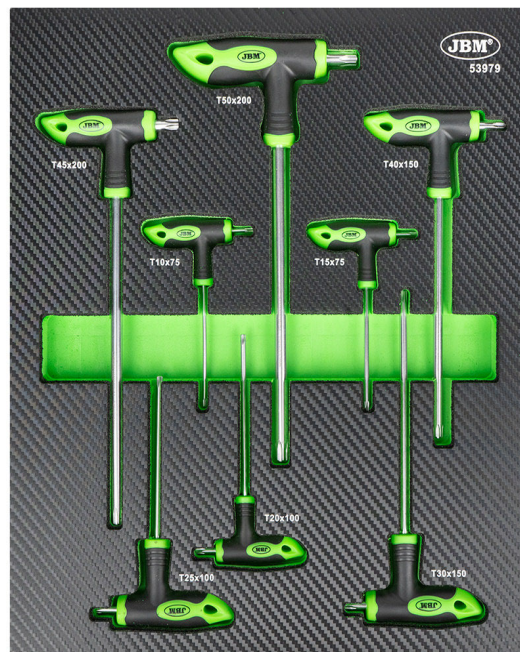

53979

SET DI 8 CHIAVI TORX A "T" IN MODULO

SPECIFICHE TECNICHE

Pezzi	8
Tipo	T
Profilo	Torx, Torx Inviolabile/Tamper-
Materiale	CrV
Finitura	Cincado/Zinc finish
Dimensioni (LxIxH)	390x50x340mm
Peso	1,00Kg

RESUMEN

Ideale per completare il tuo set di attrezzi, riempire il tuo carrello o la tua cassetta degli attrezzi portatile con accessori. Con una finitura di copertura rigida simulata in fibra di carbonio.

Contiene diverse dimensioni leggere e misure differenti: T10x75, T15x75, T20x100, T25x100, T30x150, T40x150, T45x200, T50x200.